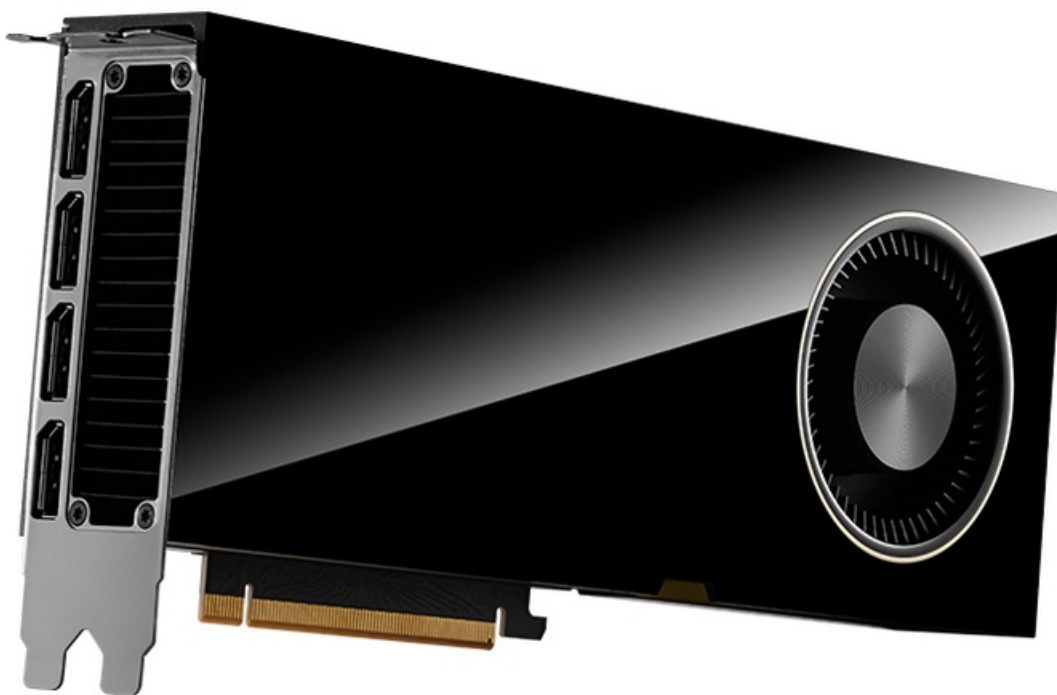

PNY QUADRO RTX 6000 ADA GENERATION 48GB

Cena celkem:	208 218 Kč (bez DPH: 172 081 Kč)
Běžná cena:	229 040 Kč
Ušetříte:	20 822 Kč
Kód zboží:	VGPNY2145
Part No.:	VCNRTX6000ADA-PB
Záruka:	36 měs.
Stav:	Nové zboží

Popis

PNY Quadro RTX 6000 Ada Generation - objevte nové možnosti profesionálního výkonu

PNY Quadro RTX 6000 Ada Generation představuje výkonnou grafickou kartou, která je určena do profesionálních pracovních stanic. Nabízí extrémní performanci, pokročilé technologie a jádra RT, Tensor jádra a CUDA pro mimořádně realistické vykreslování obsahu, AI a ultrarychlé pracovní postupy. Model disponuje enormní **kapacitou paměti 8 GB GDDR6 ECC**, umožní vám chod graficky náročného softwaru a dosažení perfektních výsledků na profesionálním pracovním poli. Grafická karta **PNY Quadro RTX 6000** běží na **architektuře NVIDIA Ada Lovelace** a svým výkonem je určena pro všechny **návrháře, designéry, inženýry** a všechny, kteří se věnují pokročilé grafice.

PNY Quadro RTX 6000 Ada Generation 48 GB

ZÁKLADNÍ SPECIFIKACE

Grafický čip: NVIDIA Quadro RTX 6000

Velikost paměti: 48 GB GDDR6 ECC

Typ sběrnice: PCI Express 4.0 x16

Porty: 4x DisplayPort

Rozměry: 266,7 × 111,76 mm