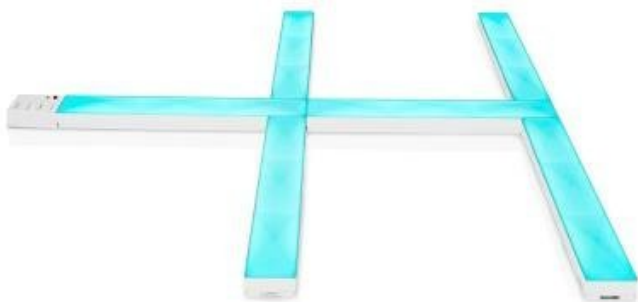

NEDIS WIFILW06RGB

Cena celkem:	2 261 Kč (bez DPH: 1 868 Kč)
Běžná cena:	2 487 Kč
Ušetříte:	226 Kč
Kód zboží:	OSVNED1087
Part No.:	WIFILW06RGB
Záruka:	24 měs.
Stav:	Nové zboží

Popis

Nedis WIFILW06RGB

S tímto nástěnným LED svítidlem můžete vytvářet vlastní návrhy bez jakýchkoli omezení. **Modulární** možnosti a snadná instalace z něj dělají perfektní dekoraci například pro hraní her nebo dokonce pro osvětlení obývacího pokoje. Díky **44 různým scénickým režimům a režimu synchronizace hudby** můžete vytvořit atmosféru, která bude vyhovovat vašim potřebám a náladě. Možnost **přizpůsobit si vlastní scény pro jednotlivé lišty** přispívá k jedinečnému zážitku. 16 milionů barev a postupné proudění světla díky technologii **RGBIC** ještě více umocňuje možnosti využití tohoto produktu. Světlo lze pomocí technologie Wi-Fi propojit s aplikací **Nedis SmartLife** v chytrém telefonu a vy tak můžete dálkově ovládat jas dle svých potřeb. Dále je k dispozici možnost spárování s ostatními chytrými produkty, automatické zapínání a vypínání nebo **podpora hlasových asistentů** Amazon Alexa a Google Home.

ZÁKLADNÍ SPECIFIKACE

Počet LED na metr: 18

Příkon: max. 10 W

Světelný tok: 140 lm

Barevná teplota: 100000 K + RGBIC

Index podání barev: 80

Stmívání: ano

Materiál: ABS, polykarbonát

Vstupní napětí: AC 100-240 V

Rozměry: 385 × 144 × 57 mm

Barva: bílá

Stupeň krytí: IP20

Obsah balení:

6× LED lišta

9× spojka

12× 3M páska
dálkové ovládání
ovládací modul
napájecí adaptér