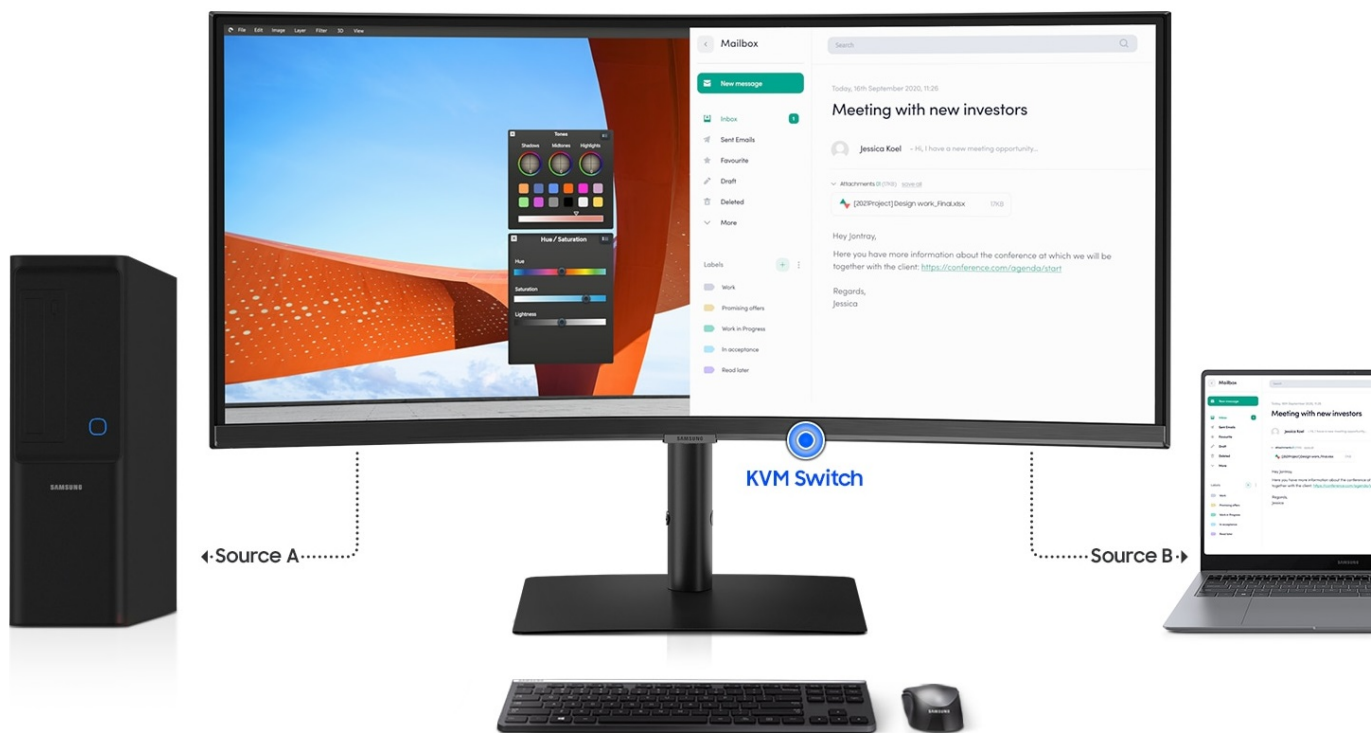

Prohnutý monitor Samsung ViewFinity S65VC pro moderní PC systémy. Přichází s velkou **obrazovkou s úhlopříčkou 34" a VA panelem**, takže veškerý obsah zobrazí přehledně a bez zkreslení i při pohledu ze stran. Displej vám zprostředkuje **ultraširokoúhlý obraz ve vysokém rozlišení** a detailech. Díky **zakřivení 1000R** se naplno ponoříte do pracovní činnosti i multimediální zábavy v podobě filmů, videí nebo her. Design displeje napodobuje přirozené zorné pole, a tak je sledování příjemnější i po velmi dlouhé době. **Barevné spektrum 115 % sRGB** podporuje široký barevný prostor a přesné vykreslení odstínů. Díky tomu a **UWQHD rozlišení** si vychutnáte mimořádně realistické zobrazení.

Díky **zabudovanému reproduktoru** vychází z monitoru **Samsung ViewFinity S65VC** jasné a silné ozvučení o výkonu 5 W, které doplní veškerá multimédia. Na stole se tak s přehledem obejdete bez externích reproduktorů. **Vestavěný přepínač KVM** vám umožní efektivně pracovat se dvěma zdroji obrazu a přizpůsobit si pracovní plochu podle požadavků v **režimu rozdělené obrazovky**, PIP (obraz v obraze) apod. Samozřejmostí je bohatá konektivita, která zahrnuje třeba **port USB-C** pro napájení zařízení a přenos dat jediným kabelem, **HDMI**, **DisplayPort** či zabudované **rozhraní LAN**.

LED monitor Samsung ViewFinity S65VC je vybaven **zabudovanou webkamerou s funkcí Windows Hello**, která vám umožní snadné videohovory nebo streamování. Díky Windows Hello je zajištěno rychlé a bezpečné přihlášení.

Součástí balení je DisplayPort, HDMI, USB a USB-C kabel.

ZÁKLADNÍ SPECIFIKACE

Typ panelu: VA

Úhlopříčka: 34"

Poměr stran: 21 : 9

Rozlišení: 3440 × 1440

Kontrastní poměr: 3000 : 1

Doba odezvy: 5 ms