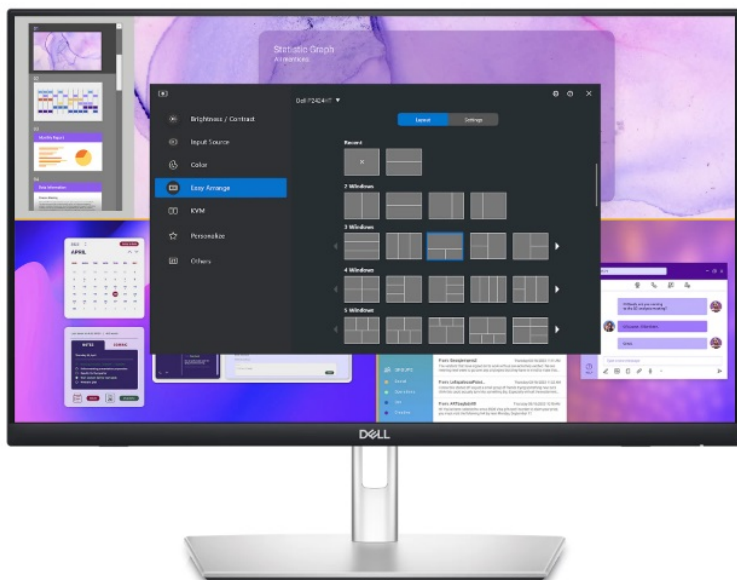

### Vysoké pracovní nasazení díky dotykovému displeji Dell Professional P2424HT

**Dotykový LED monitor Dell Professional P2424HT**, který podpoří vaši produktivitu. Poskytne vám plochu s **úhlopříčkou 24 palců**, která vám přehledně zprostředkuje aplikace, multimediální obsah nebo internetové stránky v ostrém **Full HD rozlišení**. Díky **dotykovému displeji** je kontrola a ovládání obrazovky rychlé a intuitivní. Ovládněte pracovní postupy a dokončete své projekty včas a přirozeně. Kromě kvalitního zobrazení potěší **monitor Dell Professional P2424HT** také svou výbavou a konektivitou. Disponuje **integrováním reproduktorem** o celkovém výkonu 3 W pro standardní ozvučení.

Nechybí rozhraní pro **připojení k internetu skrze RJ-45** a další porty pro moderní konektivitu **USB-C**, **DisplayPort** a další. Speciálně navržený **výškově nastavitelný stojan** umožní bezproblémovou práci a využití celé plochy na maximum. Snadno se přizpůsobí činnosti v sedě, takže máte k dispozici celou obrazovku. Pomocí dotyku prstů můžete surfovat po internetu, tvořit poznámky, plynule využívat gesta, posouvat, přejíždět a další úkony zcela intuitivně. **Technologie ComfortView Plus** snižuje množství modrého světla a chrání vaše oči při každodenní práci a dlouhodobém sledování.

## Dell Professional P2424HT

Dotykový LED monitor s úhlopříčkou **23,8"** disponující Full HD rozlišením **1920 x 1080** obrazových bodů s poměrem stran **16 : 9**. Nabízí jas **300 cd/m<sup>2</sup>**, kontrastní poměr **1000 : 1**, dobu odezvy **8 ms** a pokrytí 99 % sRGB barevné palety. Pozorovací úhly **178° horizontálně i vertikálně** zaručí skvělou viditelnost z jakéhokoliv úhlu. O základní ozvučení se stará reproduktor s výkonem 3 W. K dispozici jsou také **tři porty USB 3.0**, ethernetový **RJ-45** port a port **USB-C**, který kromě vysokorychlostního přenosu videa a dat umožňuje napájení připojeného zařízení **do 90 W**. Potěší také výškově nastavitelný stojan.