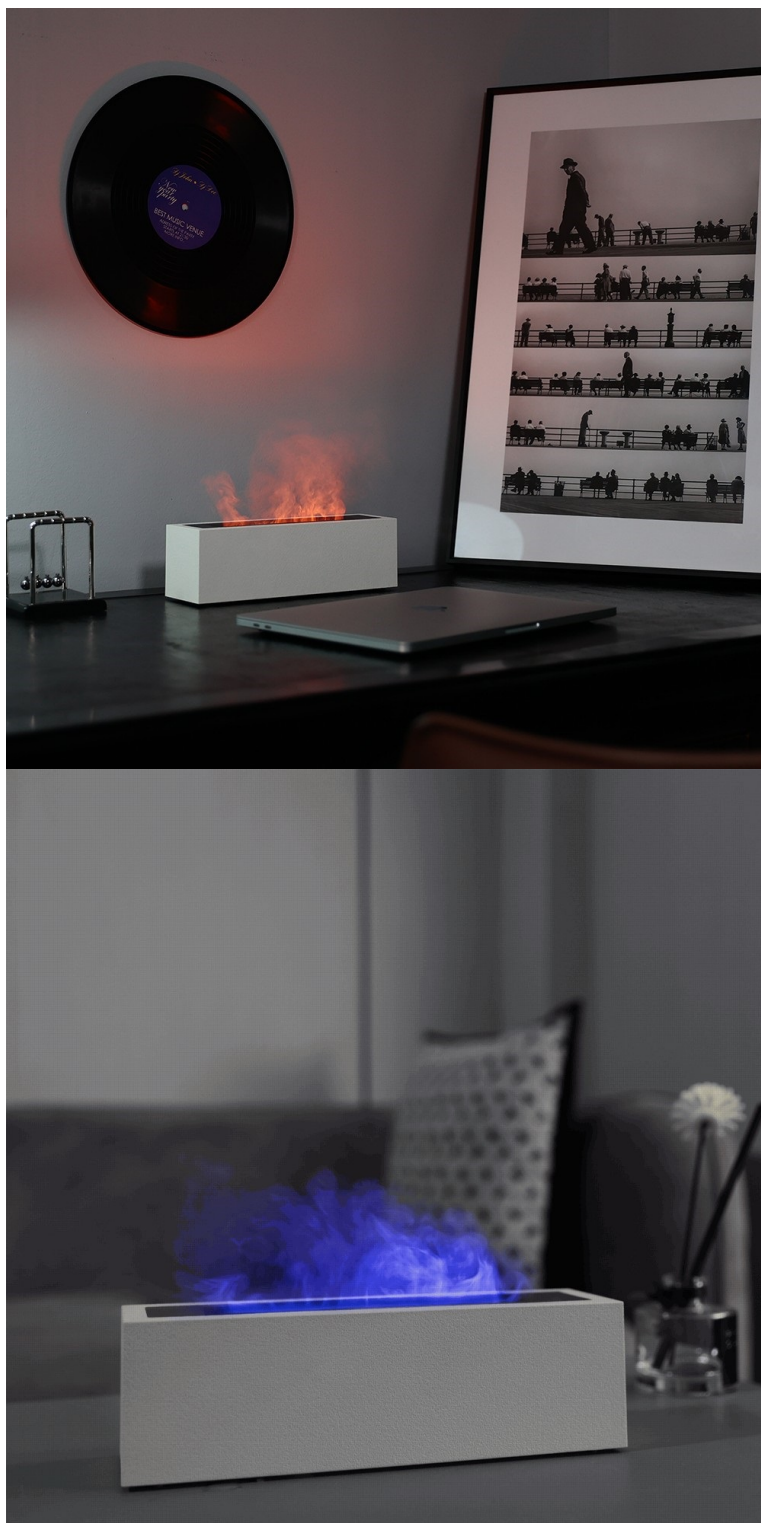

IMMAX FLAME

Cena celkem:	1 010 Kč (bez DPH: 835 Kč)
Běžná cena:	1 111 Kč
Ušetříte:	101 Kč
Kód zboží:	ELDIMM1004
Part No.:	08976L
Záruka:	24 měs.
Stav:	Nové zboží

Popis

IMMAX FLAME - stylový aroma difuzér do domácnosti

Aroma difuzér a zvlhčovač vzduchu IMMAX FLAME vytvoří doma vždy pohodovou a relaxační atmosféru. **Stylová imitace plamene** se hodí pro večerní odpočinek nebo cvičení, meditaci nebo romantickou večeři. Každý interiér zaplní příjemnou vůní i čerstvým vzduchem. **Zařízení IMMAX FLAME** disponuje **2 režimy barevného LED světla**, abyste získali osvětlení podle denní doby nebo nálady.

Zabudovaný senzor dokáže automaticky detekovat úroveň vody, a tak zabrání provozu bez dostatečné hladiny tekutiny. **Nádržka na vodu o kapacitě 200 ml** zajistí dlouhotrvající provoz bez neustálého doplňování vody. **Difuzér IMMAX FLAME** je navíc snadno přenosný, takže si pohodovou atmosféru vytvoříte nejen doma, ale také na cestách nebo v kanceláři.