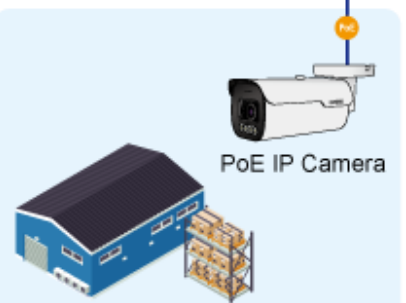

Přepínač s PoE++/PoE+ (Power over Ethernet) porty pro centralizované napájení zařízení po ethernetu jako jsou IP kamery, Wi-Fi prvky nebo VOIP telefony a s možností napojení do infrastruktury pomocí osmi 1G RJ-45 portů nebo dvou optických 1G SFP portů.

Zařízení je svým provedením vhodné jak pro instalaci do domácích nebo kancelářských prostorů, tak pro aplikace v lokálních rozvaděčích.

Výstupní výkon PoE portů je regulován v závislosti na příkonu napájených zařízení mechanismy EEE (Energy-Efficient Ethernet) podle IEEE 802.3az.

ZÁKLADNÍ SPECIFIKACE

Fyzické vlastnosti:

Porty: 8× 10/100/1000Base-T RJ-45, 2× 1000Base-X SFP

Paměť: 4k MAC adres

Propustnost: sběrnice 20 Gbps, provozně 13,39 Mpps

Podpora přenosu: JumboFrame 9 KB

Provedení: 9" desktop, rack 1U, na zeď

Office Building

Office Area

Control Room

PoE Extender

PoE IP Camera

Office Building

PoE IP Camera

Warehouse