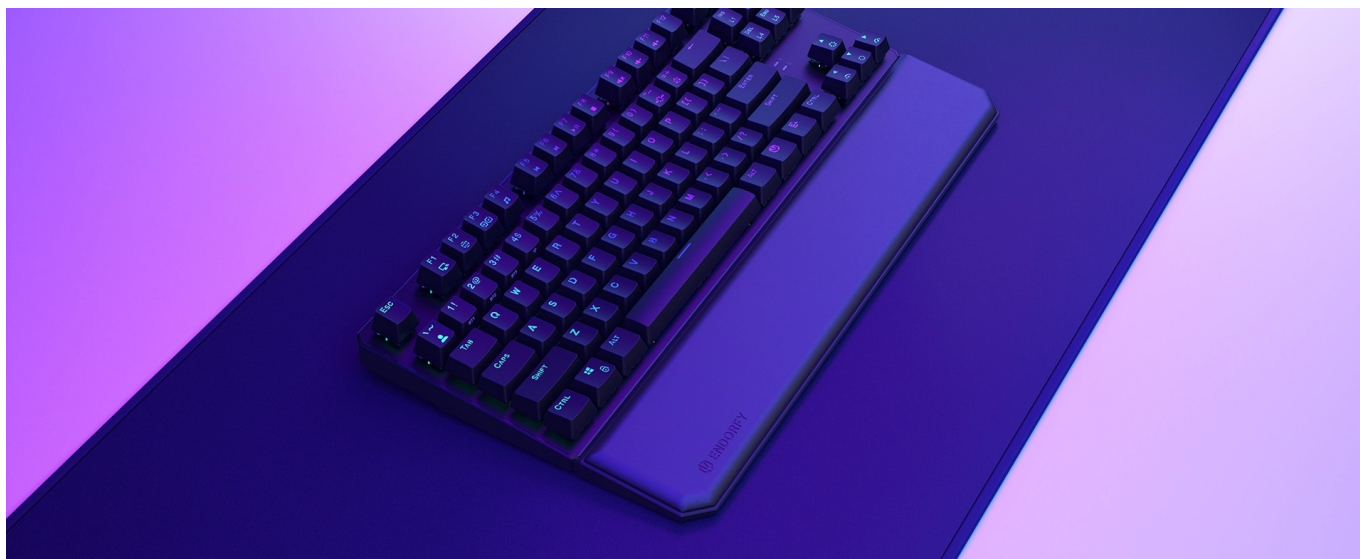

ENDORFY THOCK TKL OPĚRKA DLANĚ

Cena celkem:	417 Kč (bez DPH: 345 Kč)
Běžná cena:	459 Kč
Ušetříte:	42 Kč
Kód zboží:	KLAEND1320
Part No.:	EY0E008
Záruka:	24 měs.
Stav:	Nové zboží

Popis

Endorfy Thock TKL - opěrka pro dlaně, se kterou se neodlepíte od PC

Opěrka dlaně Endorfy Thock TKL je ideálním příslušenstvím pro všechny, kteří u počítače tráví dlouhé hodiny denně. Zpříjemněte si dobu během práce na PC nebo hraní her, buďte produktivnější a udělejte něco pro své zdraví. **Opěrka Endorfy Thock TKL** je tvořena **paměťovou pěnou**, která je měkká a drží původní tvar. Povrch je pokryt umělou kůží, takže je příjemná na dotek a elegantní na pohled.

Endorfy Thock TKL opěrka dlaně **poskytuje pevnou oporu rukám** a podporuje komfortní činnost na PC, ať už jde o psaní

textů, e-mailů nebo tvorbu tabulek. Efektivně tak **předchází vzniku karpálního tunelu** a bolavému zápěstí. Na spodní straně disponuje **protiskluzovými nožkami**, díky čemuž je stabilně umístěna na své pozici. Svou velikostí je vhodná pro kompaktní klávesnice bez numerického bloku.

Endorfy Thock TKL opěrka dlaně

Ergonomická opěrka dlaně s **magnetickým uchycením** pomáhá udržet vaše zápěstí ve správné poloze při psaní. Polštářek **z paměťové pěny** zmírňuje tlak ruky a snižuje riziko vzniku syndromu karpálního tunelu. Povrch je vyroben z **umělé kůže**, což zajišťuje jednoduchou údržbu. **Protiskluzové nožičky** zabraňují pohybu podložky po povrchu stolu.