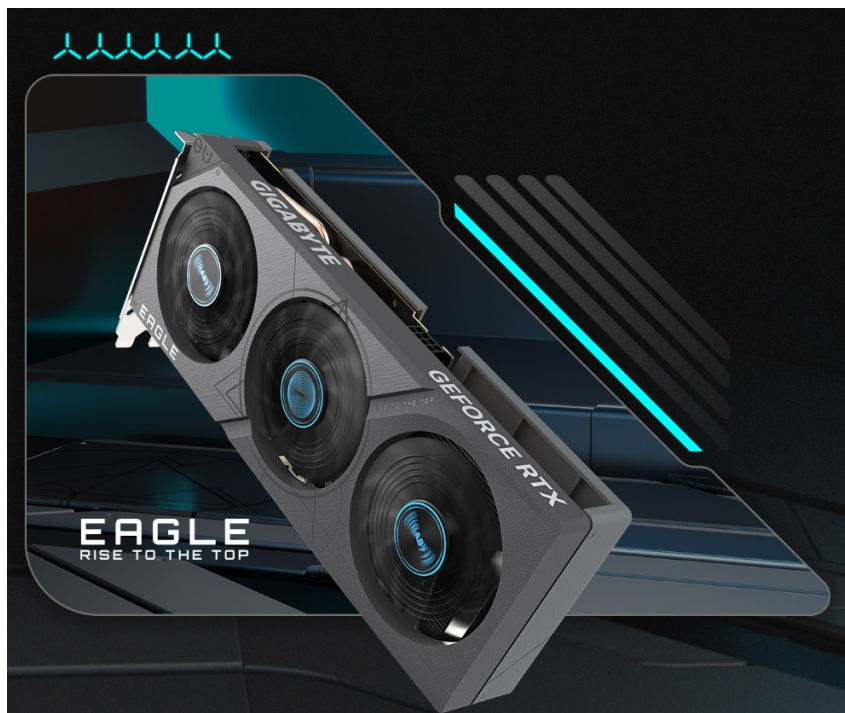

## GIGABYTE GEFORCE RTX 4060 EAGLE OC 8G

Cena celkem:	<b>9 551 Kč</b> <b>(bez DPH: 7 894 Kč)</b>
Běžná cena:	<b>10 506 Kč</b>
Ušetříte:	<b>955 Kč</b>
Kód zboží:	VGAGB061
Part No.:	GV-N4060EAGLE OC-8GD
Záruka:	36 měs.
Stav:	Nové zboží

## Realistická grafika v plné síle s GIGABYTE GeForce RTX 4060 EAGLE OC

Grafická karta **GIGABYTE GeForce RTX 4060 EAGLE OC** je postavena na moderní architektuře **NVIDIA Ada Lovelace** a poháněna technologií **DLSS 3**. Podporuje mimořádně efektivní výkon a také **vylepšený Ray Tracing**, díky čemuž si vychutnáte grafiku do nejmenších detailů. **Modelová řada NVIDIA GeForce RTX 40** disponuje **novými multiprocesory a tensorovými jádry**, které umožní dosáhnout vyšší hrubé síly a **výkonu DLSS 3**.

Konstrukce s rozšířeným chladičem podporuje efektivní proudění vzduchu. Současně je tento model grafické karty **GIGABYTE GeForce RTX 4060 EAGLE** osazen **zadní deskou**, která slouží jako ochranný kryt a zvyšuje odolnost před poškozením.