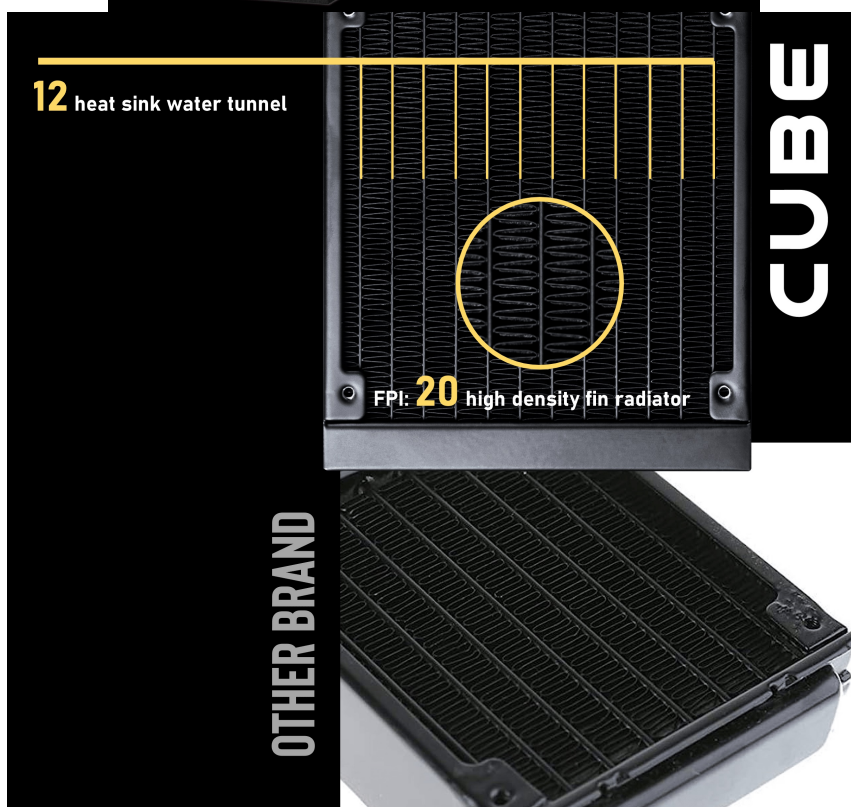

Vodní chladič **BitFenix Cube 360** udrží váš PC systém v chodu i v extrémních provozních podmínkách. Vyznačuje se **průhledným designem vodního bloku**, díky čemuž můžete snadno kontrolovat jeho správnou činnost. Dále je osazen **ARGB ventilátorem**, který dosahuje mimořádně tichého provozu.

Díky speciálně navržené konstrukci dosahuje optimálního tlaku vzduchu a pomáhá udržovat správnou teplotu. **Pokročilá mikrokanálová konstrukce chladiče BitFenix Cube 360** podporuje efektivní distribuci chladicí kapaliny, díky čemuž

dochází k perfektnímu přenosu tepla a dlouhotrvajícímu chodu.

Samotná pumpa je navržena tak, aby si poradila s výkonem nejnovějších procesorů. Chladič **BitFenix Cube 360** při zachování standardní tloušťky navyšuje velikost chladicích žebér. Díky tomu obsahuje **12 trubic pro lepší odvod tepla**.