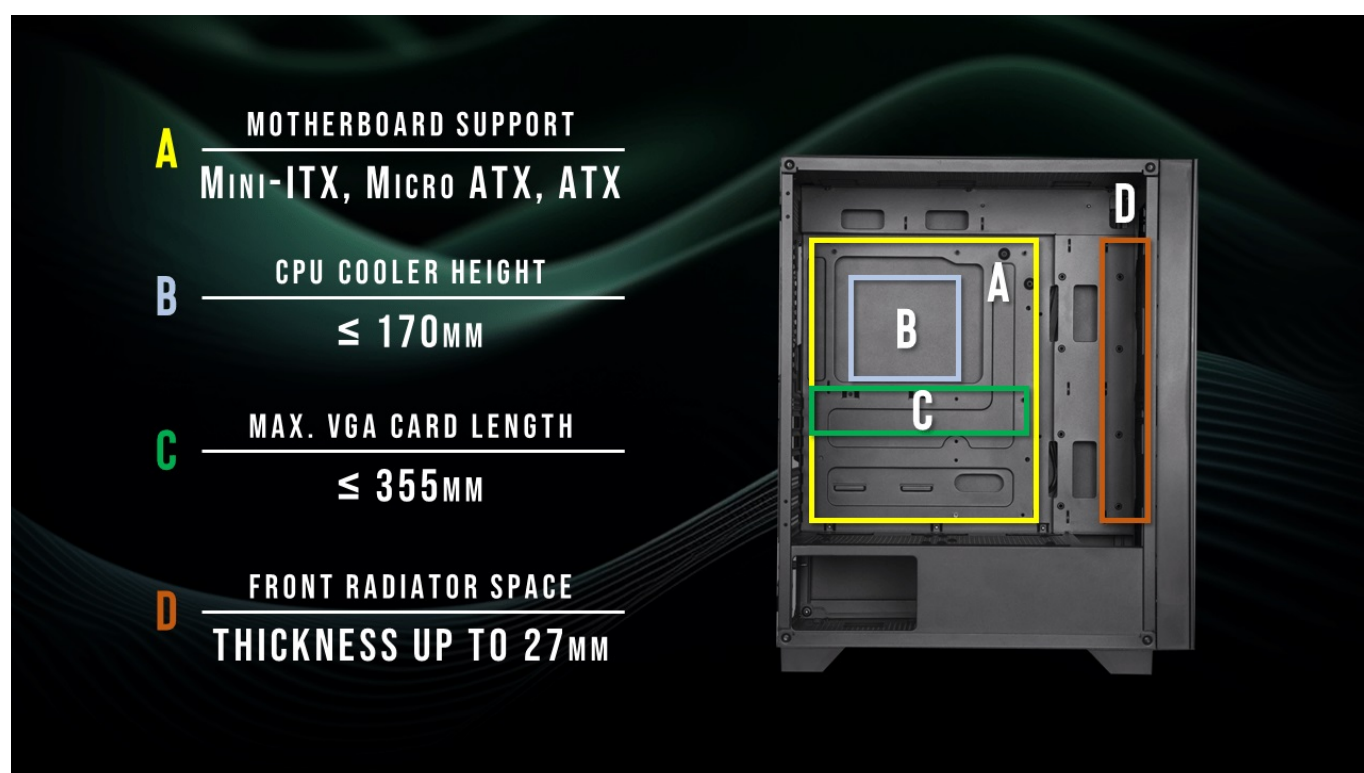

BitFenix Flow

Kvalitní počítačová skříň formátu **Middle Tower** nabízí **čtyři 2,5" a dvě 3,5"** pozice pro SSD a pevné disky. Skříň je vybavena **průhlednou bočnicí a poloprůhledným čelem s perforací** pro optimální proudění vzduchu. Předinstalovány jsou **čtyři 120mm ventilátory** s FRGB podsvícením. Na horním panelu se nachází **dva porty USB 3.0**, jeden port USB 2.0, sluchátkový výstup a audio vstup pro mikrofon. Ve skříni je dostatek prostoru pro chladič CPU do výšky až 170 mm a grafickou kartu o délce až 355 mm. Důmyslné řešení umožňuje pohodlné umístění **až 360 mm dlouhého výměníku** vodního chlazení na přední straně. Potěší také přítomnost **prachových filtrů**. Skříň je dodávána **bez zdroje**.