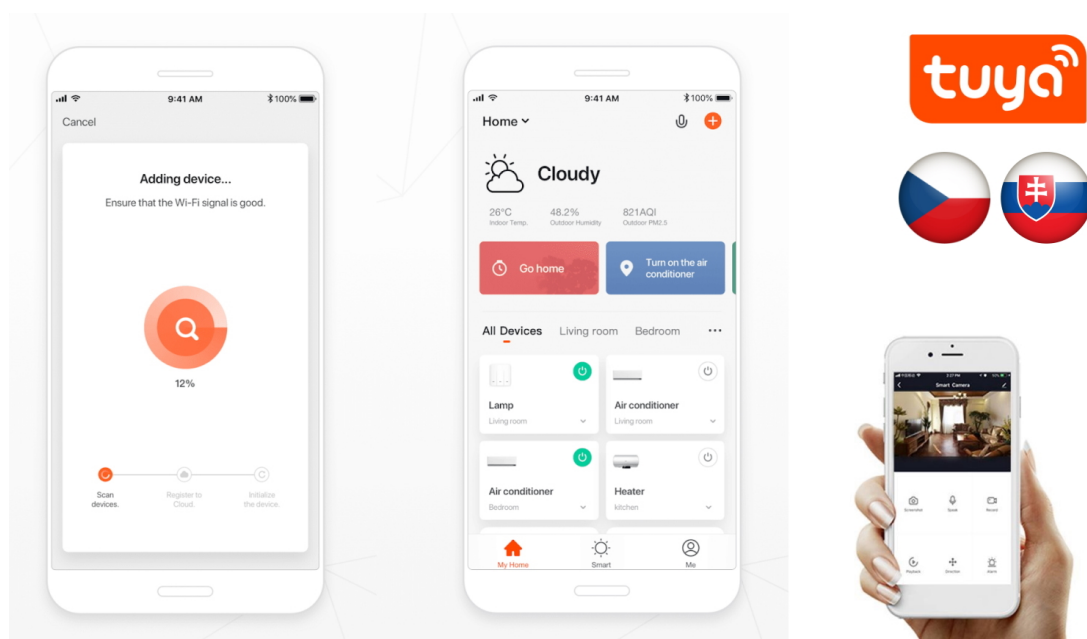

Kruhové LED svítidlo IMMAX NEO FINO, které představuje stylové osvětlení do jídelny nebo obývacího pokoje.

Vylepšený závěsný systém umožňuje variabilní zavěšení kruhu a vytvořit klidně osvětlení stropní. Díky konstrukci směřuje tok světla dolů a nedochází k nechtěnému oslnění. Disponuje **změnou teploty bílého světla** nebo **funkcí stmívání**, takže se jednoduše přizpůsobí požadavkům vaší domácnosti a vytvoří požadovanou atmosféru. Samozřejmostí je **dálkový ovladač** pro snadné nastavení a kontrolu. Vzdálenou správu umožňuje také mobilní **aplikace Immax NEO PRO**. **Osvětlení IMMAX NEO FINO** je kompatibilní s operačním systémem Android, iOS, hlasovými asistenty Amazon Alexa, Google Assistant a dalšími platformami.

čemu nedochází k nežádoucímu oslnění. Svítidlo lze propojit s chytrou bránou **IMMAX NEO** a ovládat tak celou síť domácích světelných zdrojů skrze dálkový ovladač či aplikaci v mobilním telefonu. Dálkový ovladač **Zigbee 3.0** je součástí balení. Systém je **kompatibilní s iOS, Android, Amazon Alexa, Apple Siri, Google Assistant, Tuya, Philips HUE či Somfy.**