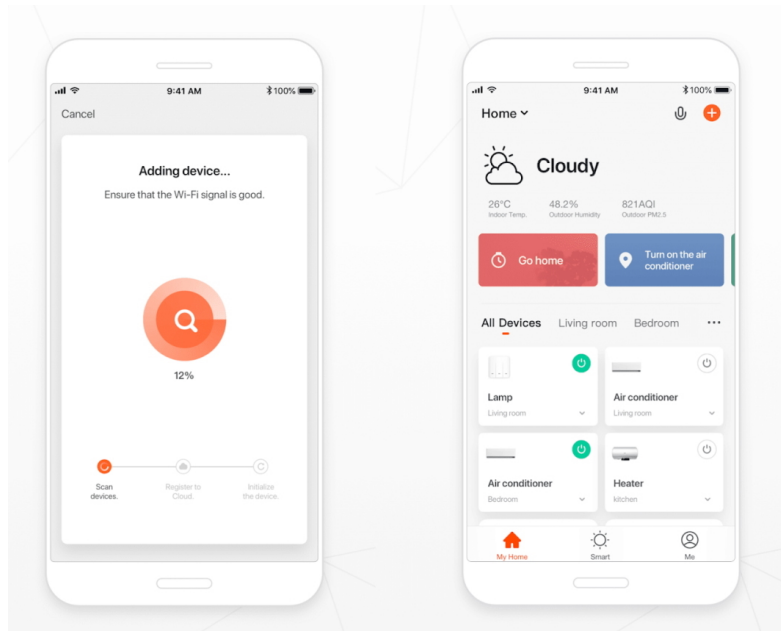

#### Estetické osvětlení se Smart funkcemi - IMMAX NEO FINO

**Kruhové LED svítidlo IMMAX NEO FINO**, které představuje stylové osvětlení do jídelny nebo obývacího pokoje.

**Vylepšený závěsný systém** umožňuje variabilní zavěšení kruhu a vytvořit klidně osvětlení stropní. Díky konstrukci směřuje tok světla dolů a nedochází k nechtěnému oslnění. Disponuje **změnou teploty bílého světla** nebo **funkcí stmívání**, takže se jednoduše přizpůsobí požadavkům vaší domácnosti a vytvoří požadovanou atmosféru. Samozřejmostí je **dálkový ovladač** pro snadné nastavení a kontrolu. Vzdálenou správu umožňuje také mobilní **aplikace Immax NEO PRO**. **Osvětlení IMMAX NEO FINO** je kompatibilní s operačním systémem Android, iOS, hlasovými asistenty Amazon Alexa, Google Assistant a dalšími platformami.

### IMMAX NEO FINO NEW 60 + 80 cm 93 W černé

Dvě závěsná LED svítidla v moderním kruhovém provedení tvoří ideální centrální osvětlení například do obývacího pokoje. Závěsný systém umožňuje maximální variabilitu zavěšení, včetně umístění vedle sebe pro dosažení šířky lustru až 135 cm. Navíc svítí směrem dolů, díky čemuž nedochází k nežádoucímu oslnění. Svítidla lze propojit s chytrou bránou **IMMAX NEO** a ovládat tak celou síť domácích světelných zdrojů skrze dálkový ovladač či aplikaci v mobilním telefonu. Dálkový ovladač **Zigbee 3.0** je součástí balení. Systém je **kompatibilní s iOS, Android, Amazon Alexa, Apple Siri, Google Assistant, Tuya, Philips HUE či Somfy.**