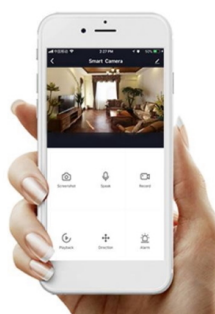

Kruhové LED svítidlo IMMAX NEO FINO, které představuje stylové osvětlení do jídelny nebo obývacího pokoje.

Vylepšený závěsný systém umožňuje variabilní zavěšení kruhu a vytvořit klidně osvětlení stropní. Díky konstrukci směřuje tok světla dolů a nedochází k nechtěnému oslnění. Disponuje **změnou teploty bílého světla** nebo **funkcí stmívání**, takže se jednoduše přizpůsobí požadavkům vaší domácnosti a vytvoří požadovanou atmosféru. Samozřejmostí je **dálkový ovladač** pro snadné nastavení a kontrolu. Vzdálenou správu umožňuje také mobilní **aplikace Immax NEO PRO**. **Osvětlení IMMAX NEO FINO** je kompatibilní s operačním systémem Android, iOS, hlasovými asistenty Amazon Alexa, Google Assistant a dalšími platformami.

IMMAX NEO FINO NEW 80 cm 60 W černé

Designové LED závěsné stropní svítidlo ideální např. pro osvětlení jídelního stolu. Svítidlo lze propojit s chytrou bránou **IMMAX NEO** a ovládat tak celou síť domácích světelných zdrojů skrze dálkový ovladač či aplikaci v mobilním telefonu. Dálkový ovladač **Zigbee 3.0** je součástí balení. Systém je **kompatibilní s iOS, Android, Amazon Alexa, Apple Siri, Google Assistant, Tuya, Philips HUE či Somfy.**