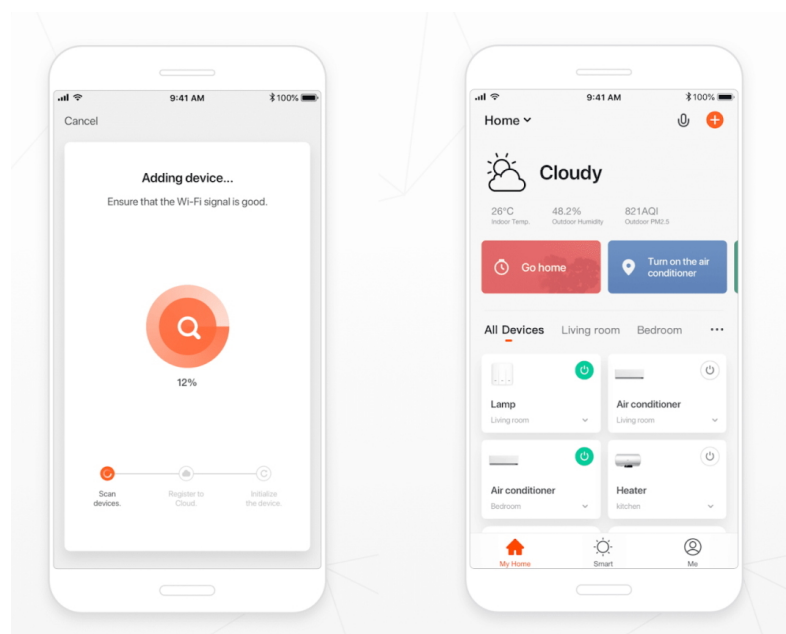

IMMAX NEO FINO NEW 80CM 60W ČERNÉ

Cena celkem:	5 741 Kč
	(bez DPH: 4 744 Kč)
Běžná cena:	6 315 Kč
Ušetříte:	574 Kč
Kód zboží:	OSVIMM1278
Part No.:	07215L
Záruka:	36 měs.
Stav:	Nové zboží

Popis

Estetické osvětlení se Smart funkcemi - IMMAX NEO FINO

Kruhové LED svítidlo IMMAX NEO FINO, které představuje stylové osvětlení do jídelny nebo obývacího pokoje.

Vylepšený závěsný systém umožňuje variabilní zavěšení kruhu a vytvořit klidně osvětlení stropní. Díky konstrukci směřuje tok světla dolů a nedochází k nechtěnému oslnění. Disponuje **změnou teploty bílého světla** nebo **funkcí stmívání**, takže se jednoduše přizpůsobí požadavkům vaší domácnosti a vytvoří požadovanou atmosféru. Samozřejmostí je **dálkový ovladač** pro snadné nastavení a kontrolu. Vzdálenou správu umožňuje také mobilní **aplikace Immax NEO PRO**. **Osvětlení IMMAX NEO FINO** je kompatibilní s operačním systémem Android, iOS, hlasovými asistenty Amazon Alexa, Google Assistant a dalšími platformami.

IMMAX NEO FINO NEW 80 cm 60 W černé

Designové LED závěsné stropní svítidlo ideální např. pro osvětlení jídelního stolu. Svítidlo lze propojit s chytrou bránou **IMMAX NEO** a ovládat tak celou síť domácích světelných zdrojů skrze dálkový ovladač či aplikaci v mobilním telefonu. Dálkový ovladač **Zigbee 3.0** je součástí balení. Systém je **kompatibilní s iOS, Android, Amazon Alexa, Apple Siri, Google Assistant, Tuya, Philips HUE či Somfy.**

Vstupní napětí: AC 220-230 V

Rozměry: 800 × 800 mm

Délka závěsu: max. 1500 mm

Barva: černá

Energetická třída (EEI): G

TuyaSmart:

[Aplikace pro Android](#)

[Aplikace pro iOS](#)
