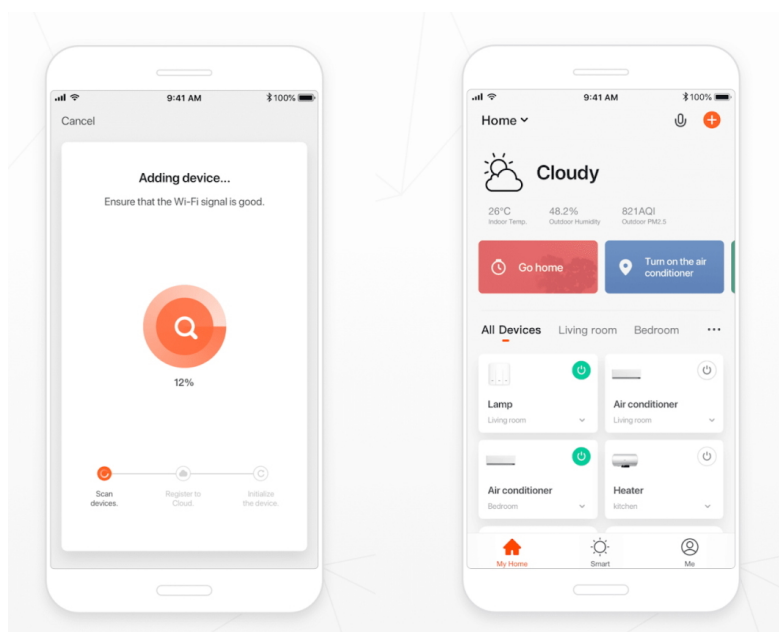

IMMAX NEO LITE SMART VENKOVNÍ ZÁSUVKA TYP E

Cena celkem:

399 Kč
(bez DPH: 330 Kč)

Běžná cena:

439 Kč

Ušetříte:

40 Kč

Kód zboží:

IMMAX NEO LITE Smart venkovní zásuvka typ E

Chytrá **venkovní Wi-Fi** zásuvka je navržena k **ovládání elektrických spotřebičů** odkudkoliv přes internet. Můžete tak automatizovat zapínání spotřebičů či sledovat **spotřebu energie**. Zásuvku lze kontrolovat, monitorovat a ovládat na dálku skrze bezplatnou aplikaci **IMMAX NEO PRO**, která je kompatibilní se systémy **TUYA**, SmartThings, Lidl a podporuje hlasové ovládání pomocí Google Assistant, Amazon Alexa a Apple Siri.