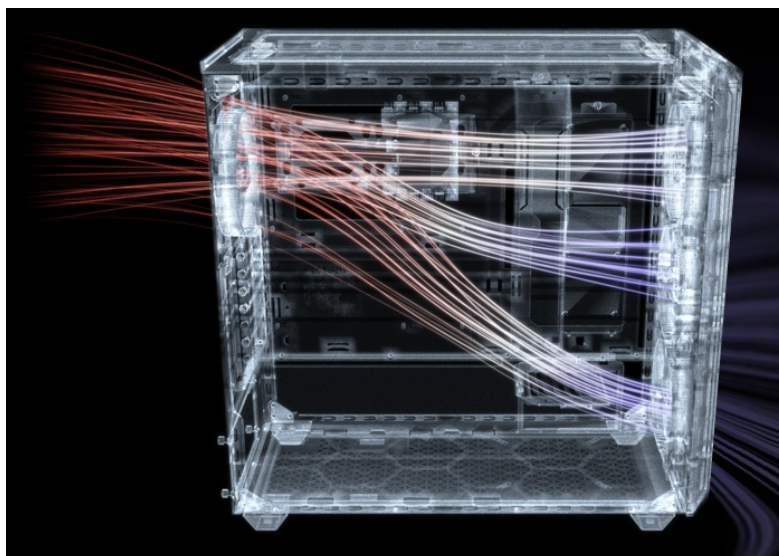

### Be quiet! SHADOW BASE 800FX - PC skříň s podsvícenými ventilátory

PC skříň Be quiet! SHADOW BASE 800FX v provedení Middle Tower se vyznačuje optimalizovaným prouděním vzduchu a **ARGB osvětlením** pro stylový vzhled. Přináší dostatek prostoru i pro objemné komponenty v podobě grafických karet, výměníků nebo základních desek. **Ventilátory Light Wings** disponují ARGB osvětlením a tvoří působivou světelnou kombinaci. Kromě toho tyto ventilátory zajišťují **vysoký průtok vzduchu a chladicí výkon**.

Designové lopatky snižují turbulence a tím také celkovou hladinu hluku. Vnější konstrukce skříně podporuje mimořádnou **prodyšnost** a podpoří maximální výkon i těch nejnáročnějších konfigurací. Pro ještě lepší performanci nabízí skříně Be quiet! SHADOW BASE 800FX **prachový filtr**, který lze snadno vyjmout a vyčistit. Díky **velkorysému prostoru** vám umožní poskládat opravdu špičkovou konfiguraci. **Prakticky umístěné lišty pro vedení kabelů** zajistí přehledné uspořádání uvnitř skříně. Samozřejmostí je přítomnost nejdůležitějších konektorů na horním panelu.

### Be quiet! SHADOW BASE 800FX

Skříně v provedení Middle Tower s průhlednou bočnicí a předním **ARGB podsvícením** nabízí **dvě 3,5"** pozice pro pevné disky a **čtyři 2,5"** pozice pro SSD disky. Na horním panelu naleznete dva porty **USB 3.0**, jeden port **USB-C** a dále také konektory pro sluchátka a mikrofon. Skříně je osazena **čtyřmi ARGB ventilátory o velikosti 140 mm**, a to v přední a zadní části, přesně tak, aby zaručily nejlepší průchod vzduchu. Ve skříně je dostatek prostoru pro chladič CPU do výšky až 180 mm a grafickou kartu o délce až 430 mm. Důmyslné řešení umožňuje pohodlné umístění **až 420 mm dlouhého výměníku** vodního chlazení na přední a vrchní straně. Potěší taktéž lišta pro lepší organizaci kabelů, dvojice prachových filtrů či integrovaný PWM/ARGB rozbočovač. Skříně je dodávána **bez zdroje**.