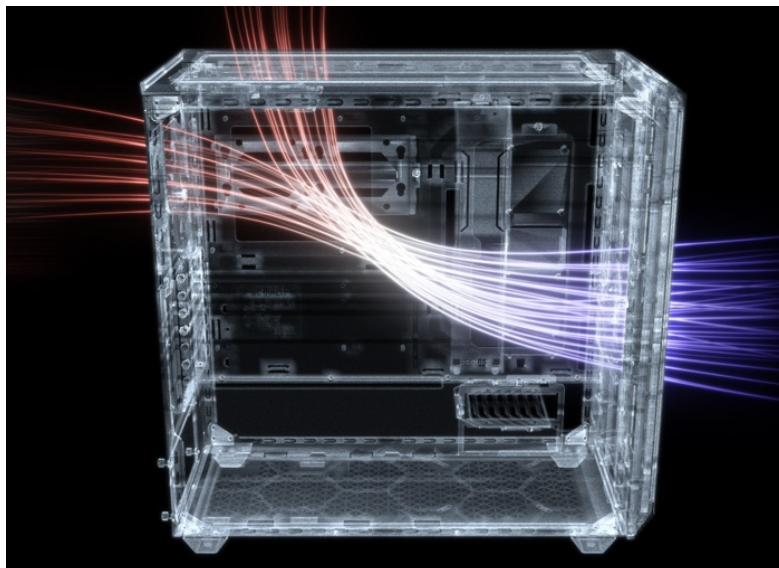

## BE QUIET! SHADOW BASE 800DX BÍLÁ

Cena celkem:	<b>4 399 Kč</b> <b>(bez DPH: 3 636 Kč)</b>
Běžná cena:	<b>4 839 Kč</b>
Ušetříte:	<b>440 Kč</b>
Kód zboží:	CASBQT1080
Part No.:	BGW62
Záruka:	36 měs.
Stav:	Nové zboží

#### Be quiet! SHADOW BASE 800DX - moderní PC systém, který má styl

PC skříň Be quiet! SHADOW BASE 800DX v provedení Middle Tower se vyznačuje optimalizovaným prouděním vzduchu a **ARGB LED diodami** pro stylové osvětlení. Přináší dostatek prostoru i pro objemné komponenty v podobě grafických karet, výměníků nebo základních desek a potěší také **tichým chodem**. Užijte si maximální výkon. **Model SHADOW BASE 800DX** ocení především fanoušci vodního chlazení a ideálního proudění vzduchu. Díky konstrukci předního a horního krytu je zajištěna **mimořádná prodyšnost celého systému**. Samozřejmostí je přítomnost **prachového filtru**, který lze snadnou vyjmout a očistit.

## Be quiet! SHADOW BASE 800DX

Skříň v provedení Middle Tower s průhlednou bočnicí a předním **ARGB podsvícením** nabízí **dvě 3,5"** pozice pro pevné disky a **čtyři 2,5"** pozice pro SSD disky. Na horním panelu naleznete dva porty **USB 3.0**, jeden port **USB-C** a dále také konektory pro sluchátka a mikrofon. Skříň je osazena **třemi ventilátory o velikosti 140 mm**, a to v přední, vrchní a zadní části, přesně tak, aby zaručily nejlepší průchod vzduchu. Ve skříni je dostatek prostoru pro chladič CPU do výšky až 180 mm a grafickou kartu o délce až 430 mm. Důmyslné řešení umožňuje pohodlné umístění **až 420 mm dlouhého výměníku** vodního chlazení na přední a vrchní straně. Potěší taktéž integrovaná lišta pro lepší organizaci kabelů a dvojice prachových filtrů. Skříň je dodávána **bez zdroje**.