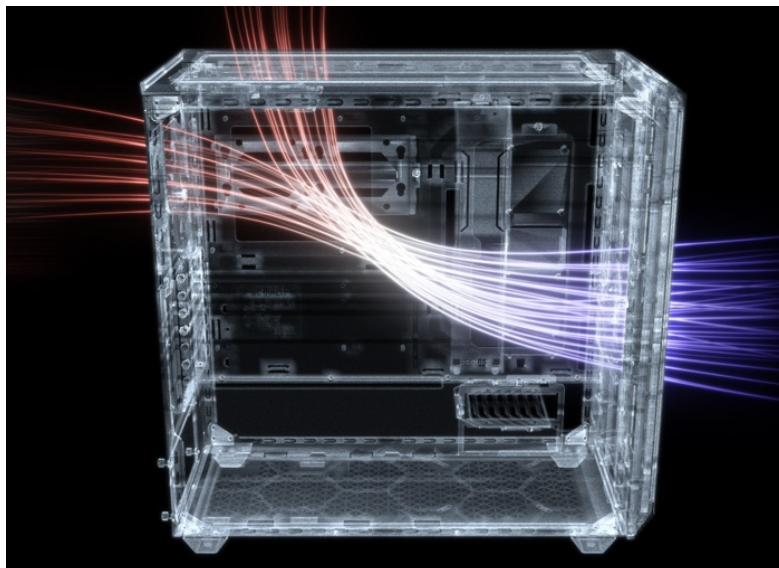

BE QUIET! SHADOW BASE 800DX ČERNÁ

Cena celkem:	4 299 Kč
	(bez DPH: 3 553 Kč)
Běžná cena:	4 729 Kč
Ušetříte:	430 Kč
Kód zboží:	CASBQT1070
Part No.:	BGW61
Záruka:	36 měs.
Stav:	Nové zboží

Popis

Be quiet! SHADOW BASE 800DX - moderní PC systém, který má styl

PC skříň Be quiet! SHADOW BASE 800DX v provedení Middle Tower se vyznačuje optimalizovaným prouděním vzduchu a **ARGB LED diodami** pro stylové osvětlení. Přináší dostatek prostoru i pro objemné komponenty v podobě grafických karet, výměníků nebo základních desek a potěší také **tichým chodem**. Užijte si maximální výkon. **Model SHADOW BASE 800DX** ocení především fanoušci vodního chlazení a ideálního proudění vzduchu. Díky konstrukci předního a horního krytu je zajištěna **mimořádná prodyšnost celého systému**. Samozřejmostí je přítomnost **prachového filtru**, který lze snadnou vyjmout a očistit.

Be quiet! SHADOW BASE 800DX

Skříň v provedení Middle Tower s průhlednou bočnicí a předním **ARGB podsvícením** nabízí **dvě 3,5"** pozice pro pevné disky a **čtyři 2,5"** pozice pro SSD disky. Na horním panelu naleznete dva porty **USB 3.0**, jeden port **USB-C** a dále také konektory pro sluchátka a mikrofon. Skříň je osazena **třemi ventilátory o velikosti 140 mm**, a to v přední, vrchní a zadní části, přesně tak, aby zaručily nejlepší průchod vzduchu. Ve skříni je dostatek prostoru pro chladič CPU do výšky až 180 mm a grafickou kartu o délce až 430 mm. Důmyslné řešení umožňuje pohodlné umístění **až 420 mm dlouhého výměníku** vodního chlazení na přední a vrchní straně. Potěší taktéž integrovaná lišta pro lepší organizaci kabelů a dvojice prachových filtrů. Skříň je dodávána **bez zdroje**.