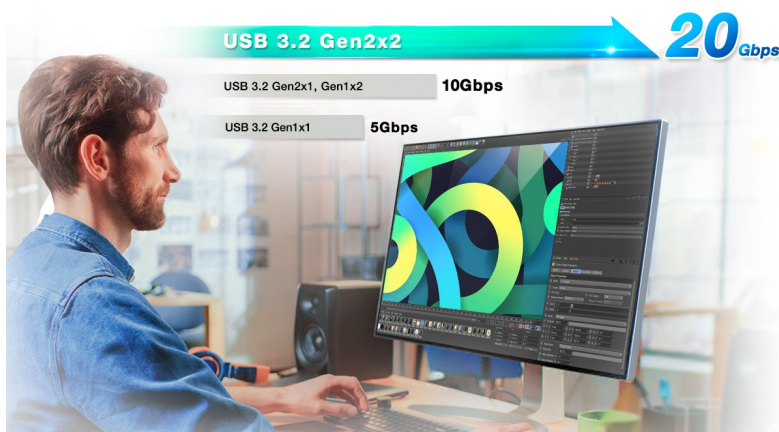

ADATA SE880 500GB

Cena celkem:	2 490 Kč (bez DPH: 2 058 Kč)
Běžná cena:	2 739 Kč
Ušetříte:	249 Kč
Kód zboží:	SSDADT1330
Part No.:	AELI-SE880-500GCGY
Záruka:	60 měs.
Stav:	Nové zboží

Popis

Impozantní rychlost sbalena na cesty - ADATA SE880

Posuňte produktivitu vpřed s **externím SSD ADATA SE880**. Podporuje **vysokorychlostní rozhraní USB 3.2 Gen2 x2**, které dosahuje impozantních přenosového tempa. **Rychlost čtení a zápisu až 2000 MB/s** je přibližně 20× vyšší oproti standardním pevným diskům, takže se velmi snadno dostanete k potřebným datům. Bez zpoždění reaguje také při vysoké provozní zátěži spojené s množstvím výpočetních úkolů.

Díky tomu je vhodný **pro náročné aplikace, editaci, případně multitasking**. **Externí SSD ADATA SE880** dosahuje **kompaktních rozměrů a nízké váhy**, díky čemuž je vysoce mobilní a disk lze snadno přepravovat v zavazadle nebo jej prostě vzít do ruky.

ADATA SE880 500 GB

Externí SSD disk s kapacitou **500 GB** a konektorem **USB-C** dosahuje rychlosti čtení a zápisu **až 2 000 MB/s**.

Součástí balení je kabel USB-C a USB-C na USB.

ZÁKLADNÍ SPECIFIKACE

Kapacita: 500 GB