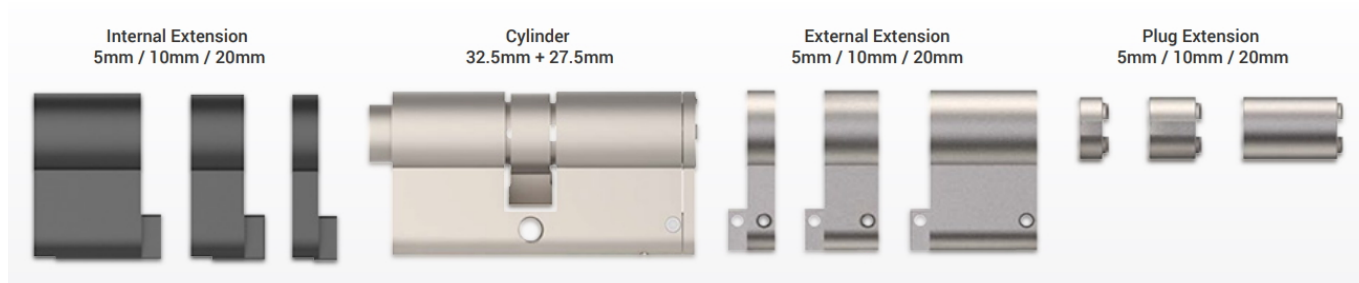

## EZVIZ CYLINDRICKÁ VLOŽKA DL-JXSX/DIY

Cena celkem:	<b>1 755 Kč</b> <b>(bez DPH: 1 451 Kč)</b>
Běžná cena:	<b>1 931 Kč</b>
Ušetříte:	<b>176 Kč</b>
Kód zboží:	ELDEZV1006
Part No.:	CS-DL-JXSX/DIY
Záruka:	24 měs.
Stav:	Nové zboží

### EZVIZ cylindrická vložka DL-JXSX/DIY

Pokud vaše stávající zámková vložka nesplňuje požadavky pro instalaci chytrého zámku EZVIZ, můžete ji nahradit touto univerzální nastavitelnou vložkou.

Cylindrická vložka s prostupovou spojkou je kompatibilní s chytrým zámekem **EZVIZ DL01S**. Modulární řešení s **nastavitelnou délkou** lze přizpůsobit většině dveří, díky až **16 možným rozměrům** cylindrické vložky. Odolná konstrukce s mosazným tělem a nástavci ze zinkové slitiny zabraňuje násilnému otevření. Součástí balení jsou **3 klíče**.

### ZÁKLADNÍ SPECIFIKACE

**Kompatibilita:** EZVIZ DL01S

**Počet klíčů v balení:** 3 ks

**Materiál:** mosaz, slitina zinku

**Tloušťka dveří:** 40-110 mm

**Rozměry:** 70 × 32,9 × 16,9 mm

**Barva:** stříbrná

---