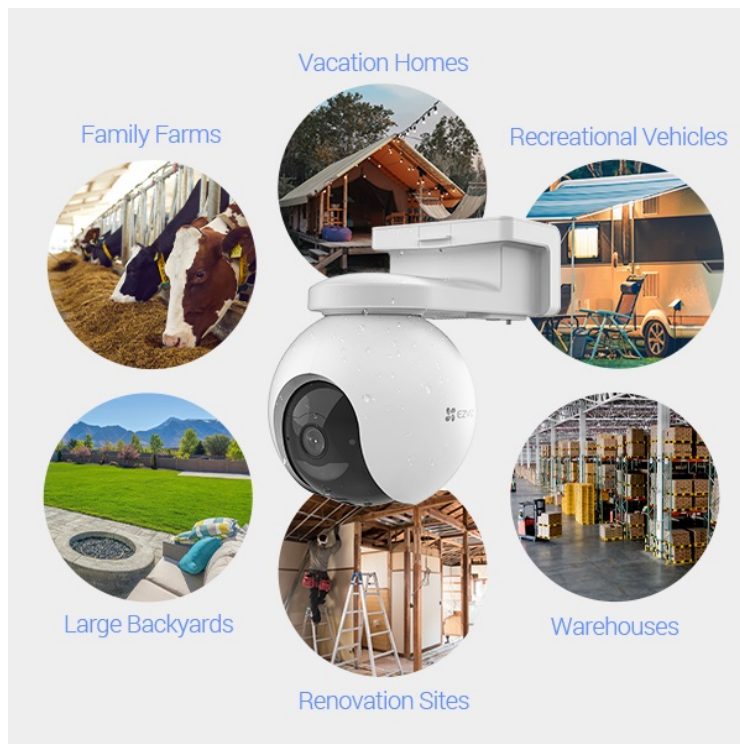

Záruka:

24 měs.

Stav:

Nové zboží

Popis

EZVIZ EB8 4G - zabezpečení tam, kde vám na tom záleží

Bezdrátová IP kamera EZVIZ EB8 4G pro nepřetržitý monitoring venkovního prostoru. Vyznačuje se snadnou instalací bez nutnosti připojených kabelů a poskytuje flexibilní možnosti instalace. V případě mimo dosah sítě Wi-Fi využívá **síť 4G LTE** a pro provoz slouží integrovaná baterie, kterou lze dobít pomocí solárního panelu EZVIZ. Ten je k dostání samostatně.

Baterie s kapacitou 10 400 mAh představuje variantu ekologického napájení a udržitelnosti. Podpora **solárního napájení** vám umožní provozovat kameru jen za pomoci slunečního svitu. Pomocí **mobilní aplikace** získáte snadný vzdálený přístup k rozmanitým funkcím a nastavení. **Kamera EZVIZ EB8 4G** vám umožní detekovat rozmanité druhy pohybu, jako je pohyb osob, běh zvířat a obecně inteligentní sledování aktivity.

Výbava zahrnuje **integrovaný IR přísvit** a možnost sledování ve dne i v noci. Samozřejmostí je **pevná konstrukce** odolná proti dešti, větru a dalším venkovním podmínkám. Je tak ideální pro využití v jakémkoli venkovním prostoru – nejenom pro chytrý dům, ale také například při rekreaci, návštěvě kempu, při cestách v obytném voze, na farmě, chatě, v renovovaných budovách apod. Díky **GPS** najdete kameru klidně i uprostřed divočiny.

Propojení kamery pomocí aplikace v mobilním zařízení umožní pohodlný vzdálený přístup, pořizování záznamů či fotografií nebo upozornění v případě **detekce pohybu**. Mezi další užitečné funkce patří například **rozpoznávání a sledování lidské postavy** (Auto-Tracking), přizpůsobitelná oblast detekce pohybu či možnost zobrazit aktuální polohu kamery díky **GPS** modulu.