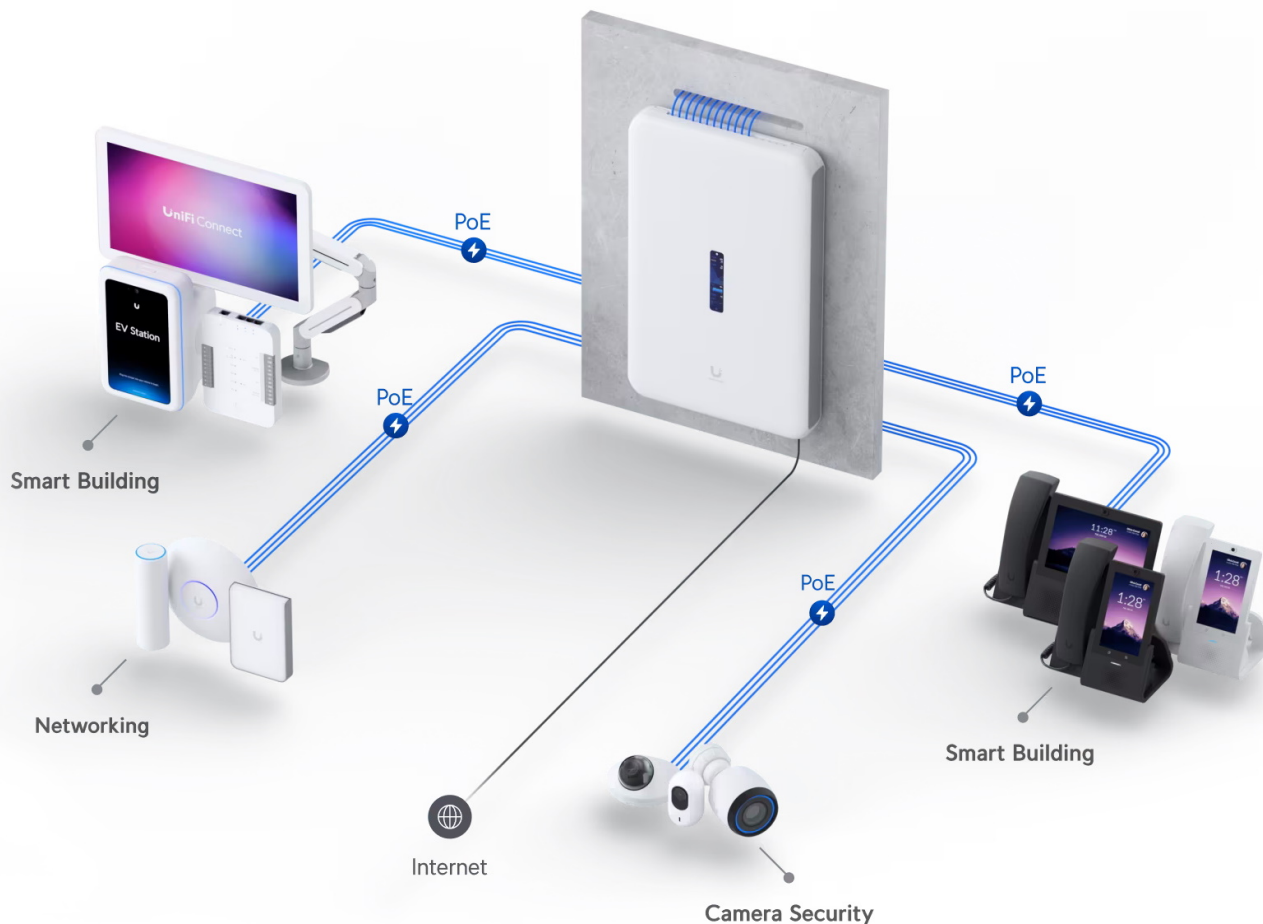

UBIQUITI UNIFI DREAM WALL

Cena celkem:	26 451 Kč (bez DPH: 21 860 Kč)
Běžná cena:	29 096 Kč
Ušetříte:	2 645 Kč
Kód zboží:	NAAUBT1152
Part No.:	UDW
Záruka:	26 měs.
Stav:	Nové zboží

Popis

Ubiquiti UniFi Dream Wall

All-in-one **UniFi OS konzole** spojuje bezpečnostní bránu, vysokorychlostní přístupový bod, síťový videorekordér (**NVR**) a gigabitový **PoE** přepínač do jednoho kompaktního zařízení, které lze snadno instalovat **na stěnu**. Pomáhá domácím i firemním majitelům hladce rozšiřovat a spravovat síť díky vysokorychlostnímu připojení se dvěma sítěmi WAN (porty **10G SFP+ a 2,5GbE RJ-45**). Integrovaný přístupový bod využívá standard **802.11ax (Wi-Fi 6)** a nabízí přenosovou rychlost (agregovaná propustnost) až **2,7 Gbps**. Díky integrovaným anténám se ziskem **6 dBi (5 GHz)** a **5,9 dBi (2,4 GHz)** poskytuje spolehlivou oboustrannou komunikaci mezi AP a více než 300 klienty.

Zařízení je vybaveno operačním systémem **UniFi OS** a poskytuje plnou kontrolu nad všemi zařízeními UniFi, včetně přístupových bodů, kamer, telefonů a čteček. Je to také konzole pro budoucnost, protože na ní bude možné spouštět všechny připravované aplikace UniFi OS.

Zabezpečení nové generace:

- Pravidla brány firewall zaměřená na aplikace
- Detekce hrozeb IPS/IDS na základě signatur
- Filtrování obsahu, zemí, domén a reklam
- Segmentace provozu na základě VLAN/podsítí
- Plně stavový firewall