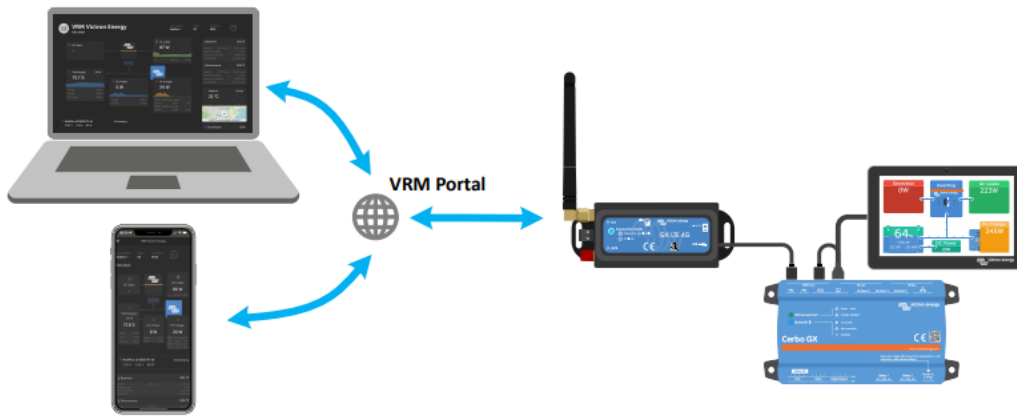

VICTRON ENERGY GX LTE 4G

Cena celkem:	5 143 Kč (bez DPH: 4 250 Kč)
Běžná cena:	5 657 Kč
Ušetříte:	514 Kč
Kód zboží:	SOPGWL0466
Part No.:	GSM100100400
Záruka:	60 měs.
Stav:	Nové zboží

Popis

Victron Energy GX LTE 4G

GX LTE 4G je mobilní modem pro řadu monitorovacích produktů GX (Venus OS v2.60 nebo novější), který podporuje technologie 2G, 3G a 4G. Poskytuje systému mobilní připojení k internetu a připojení k portálu Victron Remote Management (VRM). Modem obsahuje vestavěný GPS přijímač. Po instalaci volitelné aktivní antény GPS (není součástí) lze systém sledovat a geograficky ohraničovat na portálu VRM.

Balení obsahuje modem s integrovaným kabelem USB, mini prutovou anténu GSM 2G/3G/4G (pro vnitřní použití) a napájecí kabel DC (s vestavěnou pojistkou a svorkovnicí).

Zařízení GX LTE 4G poskytuje připojení k internetu pouze pro zařízení GX. Neexistuje možnost sdílení internetu s notebooky, telefony nebo jinými zařízeními. U zařízení, kde potřebuje internet více zařízení, například na jachtě nebo v obytném voze, zvažte místo toho instalaci mobilního směrovače.

2G (GPRS): 85,6 Kbps / 85,6 Kbps

Rozhraní: 2× SMA konektor (F), 1× slot pro mini SIM

Napájecí kabel: 1,4 m dlouhý s držákem pojistek, svorkovnicí a 10mm kružkovými svorkami

Vložená pojistka: T3.15A250V

Napájení: 8-70 V DC