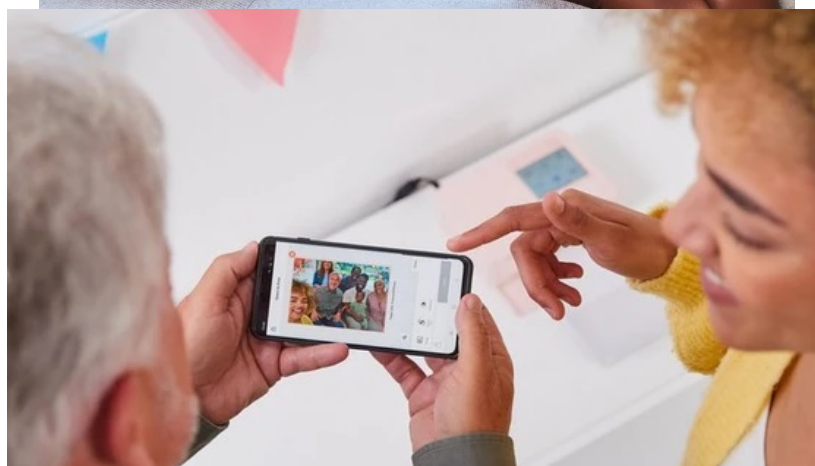

Popis

Canon SELPHY CP1500 - krásné a odolné fotografie máte v kapse

Přenosná fototiskárna Canon SELPHY CP1500 pro rychlý a bezdrátový tisk fotografií. Díky kompaktním rozměrům je maximálně přenosná a umožní vám tisknout **barevné fotografie kdekoli a kdykoli**. Pomocí **mobilní aplikace SELPHY Photo Layout** je ovládání jednoduché a přímý tisk zvládne úplně každý. Snímky navíc můžete vyladit pomocí filtrů, razítek či dalších povrchových úprav. **Tiskárna Canon SELPHY CP1500** využívá pro tisk moderní termosublimační technologii, která zajišťuje dokonale ostré a vysoce **kvalitní snímky již za 41 sekund**.

Fotografie v bezvadných barvách jsou připraveny během okamžiku a můžete jimi obdarovat své nejbližší, vložit do alba nebo si své zážitky vystavit v domácnosti. Fototiskárna Canon SELPHY podporuje **různé formáty**, takže získáte barevné snímky o velikosti pohlednice či malé samolepky – jak potřebujete. Potěší **bezdrátové připojení pomocí Wi-Fi**, abyste mohli tisknout přímo ze smartphonů, tabletů nebo PC. Výbava obsahuje také praktický **SD slot pro paměťové karty** nebo **LCD displej** pro prohlížení.

Canon SELPHY CP1500

Elegantní přenosná fototiskárna formátu **148 x 100 mm** ideální pro tisk fotografií v rozlišení **300 DPI** za **41 sekund**, kreditních karet nebo čtvercových štítků. Nabízí tisk přímo z fotoaparátu, chytrého zařízení, počítače či paměťových karet. Samozřejmostí je bezdrátový tisk pomocí **Wi-Fi** technologie. Pro drátové připojení slouží **USB-C port**, přítomný je i **SD slot**.