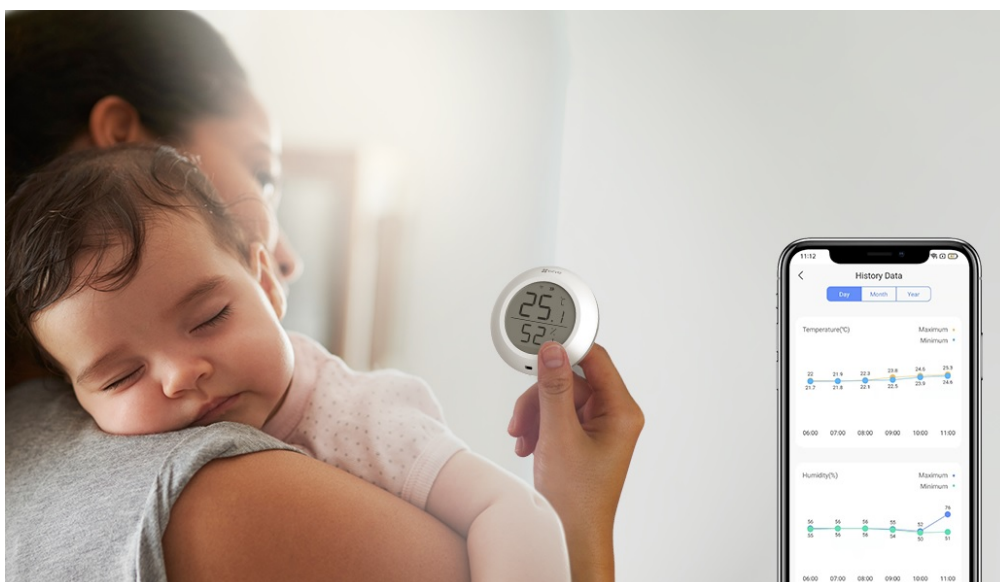

Popis

EZVIZ T51C - chytrý snímač teploty a vlhkosti do každé domácnosti

Chytrý senzor EZVIZ T51C pro snímání teploty a vlhkosti v místnosti. Zvláště v sezóně alergií je potřeba **udržovat v interiéru potřebnou teplotu a vlhkost vzduchu** na potřebné úrovni, aby se předešlo potížím s dýcháním nebo podráždění kůže. **Model EZVIZ T51C** v sobě integruje teploměr i vlhkoměr a skrze jednoduchý displej můžete snadno sledovat stav ve vaší domácnosti. Zároveň vás upozorní při náhlé změně parametrů nebo špatně nastavenému rozsahu hodnot - jednoduše pomocí **mobilní aplikace EZVIZ**. Díky kompaktní a lehké konstrukci můžete senzor umístit kdekoli.

Je určen pro využití ve vnitřních prostorách a všude tam, kde chcete znát míru vlhkosti a teplo – ať už jde o **kuchyň, koupelnu, dětský pokoj** nebo třeba komoru. **Energeticky úsporný provoz** zajistí dlouhou výdrž a životnost baterie. Po **připojení k domácí bráně EZVIZ** můžete sledovat hodnoty v reálném čase, případně ještě před příchodem domů.

EZVIZ T51C

Chytrý senzor disponuje **1,8" displejem** pro přehledné zobrazení aktuální **teploty a vlhkosti vzduchu** v místnosti. Po propojení s chytrou bránou EZVIZ H3 (není součástí) je možné v mobilní aplikaci kdykoliv sledovat všechny údaje, nastavit upozornění při překročení zadaných hodnot nebo vytvořit úplně nový scénář zahrnující další chytrá zařízení. Napájení má na starost jedna baterie typu CR2450, která udrží senzor **v provozu až 1 rok**. Díky integrovanému stojánku a přiložené lepicí pásce ho lze umístit kamkoliv na vodorovný či svislý povrch.

Zigbee představuje alternativní protokol k Wi-Fi, jehož hlavní výhodou je **nízká spotřeba energie**. Díky tomu mohou malé bezdrátové snímače fungovat až několik let na jedinou baterii.

ZÁKLADNÍ SPECIFIKACE