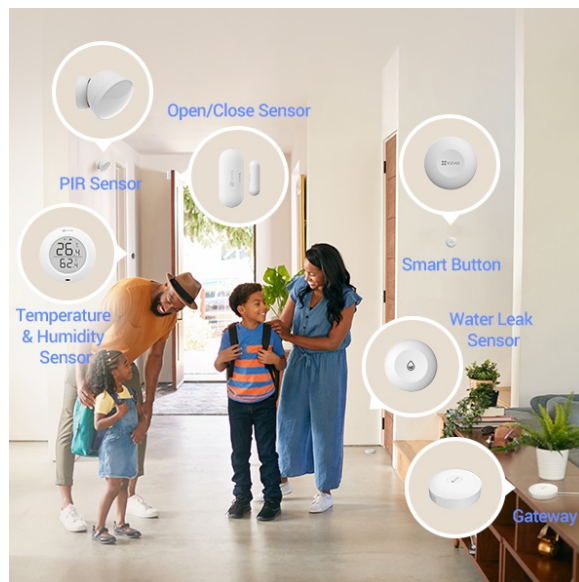

Popis

EZVIZ T51C - chytrý snímač teploty a vlhkosti do každé domácnosti

Chytrý senzor EZVIZ T51C pro snímání teploty a vlhkosti v místnosti. Zvláště v sezóně alergií je potřeba **udržovat v interiéru potřebnou teplotu a vlhkost vzduchu** na potřebné úrovni, aby se předešlo potížím s dýcháním nebo podráždění kůže. **Model EZVIZ T51C** v sobě integruje teploměr i vlhkoměr a skrze jednoduchý displej můžete snadno sledovat stav ve vaší domácnosti. Zároveň vás upozorní při náhlé změně parametrů nebo špatně nastavenému rozsahu hodnot - jednoduše pomocí **mobilní aplikace EZVIZ**. Díky kompaktní a lehké konstrukci můžete senzor umístit kdekoli.

Je určen pro využití ve vnitřních prostorách a všude tam, kde chcete znát míru vlhkosti a teplo – ať už jde o **kuchyň, koupelnu, dětský pokoj** nebo třeba komoru. **Energeticky úsporný provoz** zajistí dlouhou výdrž a životnost baterie. Po **připojení k domácí bráně EZVIZ** můžete sledovat hodnoty v reálném čase, případně ještě před příchodem domů.

EZVIZ T51C

Chytrý senzor disponuje **1,8" displejem** pro přehledné zobrazení aktuální **teploty a vlhkosti vzduchu** v místnosti. Po propojení s chytrou bránou EZVIZ H3 (není součástí) je možné v mobilní aplikaci kdykoliv sledovat všechny údaje, nastavit upozornění při překročení zadaných hodnot nebo vytvořit úplně nový scénář zahrnující další chytrá zařízení. Napájení má na starost jedna baterie typu CR2450, která udrží senzor **v provozu až 1 rok**. Díky integrovanému stojánku a přiložené lepicí pásce ho lze umístit kamkoliv na vodorovný či svislý povrch.

Zigbee představuje alternativní protokol k Wi-Fi, jehož hlavní výhodou je **nízká spotřeba energie**. Díky tomu mohou malé bezdrátové snímače fungovat až několik let na jedinou baterii.

ZÁKLADNÍ SPECIFIKACE