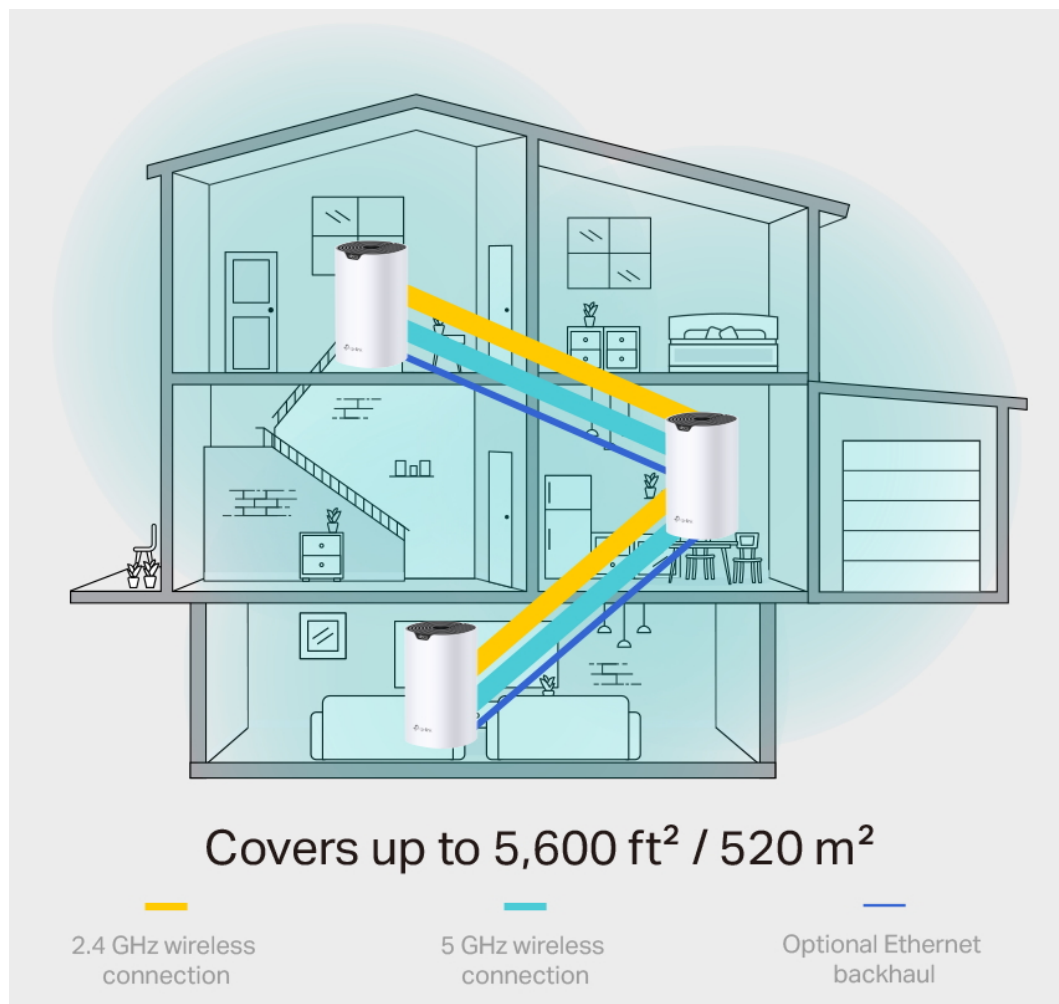

### Zabiják mrtvých zón Wi-Fi

Deco S7 nabízí snadný způsob, jak zajistit silný Wi-Fi signál v každém rohu vašeho domu, na ploše až 195 m<sup>2</sup> (sada s 1 jednotkou). Bezdrátová připojení a volitelné páteřní ethernetové připojení pracují společně na propojení jednotek Deco, díky čemuž bude vaše síť rychlejší a zajistí nepřerušované připojení všech zařízení.