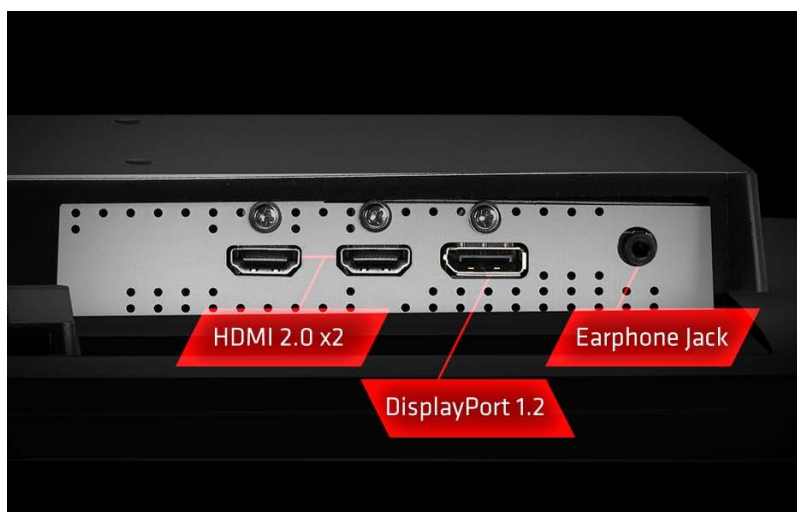

Popis

ASRock PG27FF1A - získejte náskok před soupeři bez námahy

Herní LED monitor ASRock PG27FF1A s plochým IPS displejem o **velikosti 27"** vám zprostředkuje strhující gamingovou akci v detailním **Full HD rozlišení** a zejména bez zpoždění. Monitor disponuje vysokou **obnovovací frekvencí 165 Hz**, který vykresluje obsah bez rozmazání a postará se o ostré zobrazení každé akce a dynamických objektů. To je jeden z hlavních důvodů, proč dosáhnete vítězství.

Samozřejmostí je také patřičná konektivita, která umožňuje připojení sekundárního displeje nebo kompatibilní herní konzole skrze **porty HDMI**. Nechybí ani rozhraní **DisplayPort 1.2** či výstup pro sluchátka. Ozvučení dále zajišťuje dvojice **zabudovaných reproduktorů**.

ASRock PG27FF1A

Herní LED monitor s úhlopříčkou **27"** a rozlišením **1920 x 1080** obrazových bodů nabízí jas **250 cd/m²** a dobu odezvy **1 ms**. Obnovovací frekvence **165 Hz** spolu s podporou technologie **AMD FreeSync Premium** nabízí intenzivní akci bez trhání, zadrhávání nebo rozmazávání obrazu při pohybu. Použitím technologie **IPS** je dosaženo širokých pozorovacích úhlů **178° horizontálně i vertikálně** a díky podpoře **HDR 10** dokáže monitor vytvářet realistický a vizuálně působivý obraz. Základní ozvučení poskytuje dvojice reproduktorů s celkovým výkonem 4 W.

Součástí balení je HDMI a DisplayPort kabel.

ZÁKLADNÍ SPECIFIKACE

Typ panelu: IPS

Úhlopříčka: 27"

Poměr stran: 16:9

Rozlišení: 1920 x 1080

Kontrastní poměr: 1100:1

Doba odezvy: 1 ms