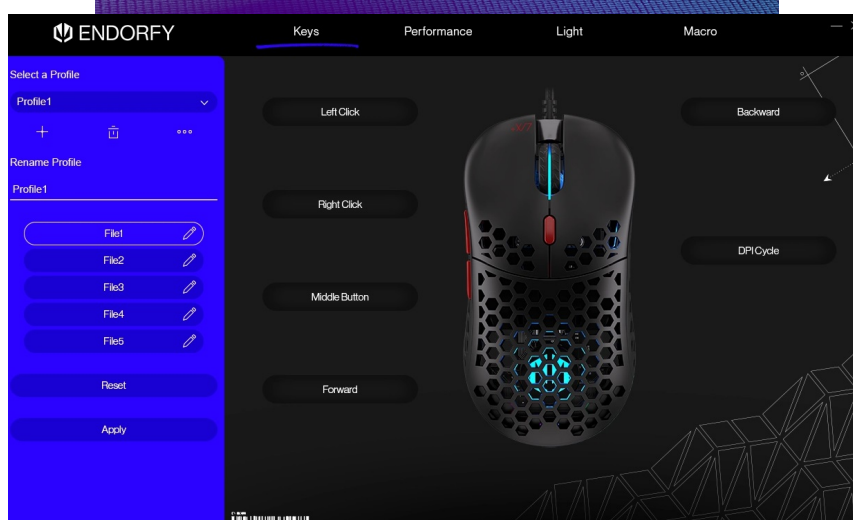

Popis

Endorfy LIX Plus - do světa, kde není času nazbyt

Herní drátová myš Endorfy LIX Plus je tady, aby přinesla rychlost a přesnost do vašeho hraní. Navíc se **mimořádně lehká** a svým designem dokonale padne do ruky, takže se můžete pustit do každé výzvy. **Mikrospínače Kailh GM 8.0** vydrží i dlouhotrvající zátěž, jsou mimořádně citlivé a reagují svižně při každé stisknutí. Váš soupeř tak nemá ani zlomek času na to, aby vymyslel plán B.

Životnost 80 milionů kliknutí z ní dělá opravdového herního maratonce. **Voštinová struktura** podporuje nízkou hmotnost a také zabraňuje pocení vaší ruky v parných dnech. Barevné podsvícení dodá ještě pár bodů k celkovému stylu. Pro perfektní vyladění parametrů vám poslouží přídatný **software**. S ním máte pod kontrolou citlivost, **podsvícení, makra** a další funkce.

Endorfy LIX Plus

Ultralehká herní myš disponující **6 programovatelnými tlačítky** a vysoce přesným **optickým senzorem Pixart PMW3370** s rozlišením **až 19000 dpi**. Herní design doplňuje **adresovatelné RGB podsvícení**. Kvalitní spínače **Khail GM 8.0** vydrží více než **80 milionů kliků**. Připojení je realizováno skrze opletený **USB kabel** o délce 1,8 m.

Barva: černá