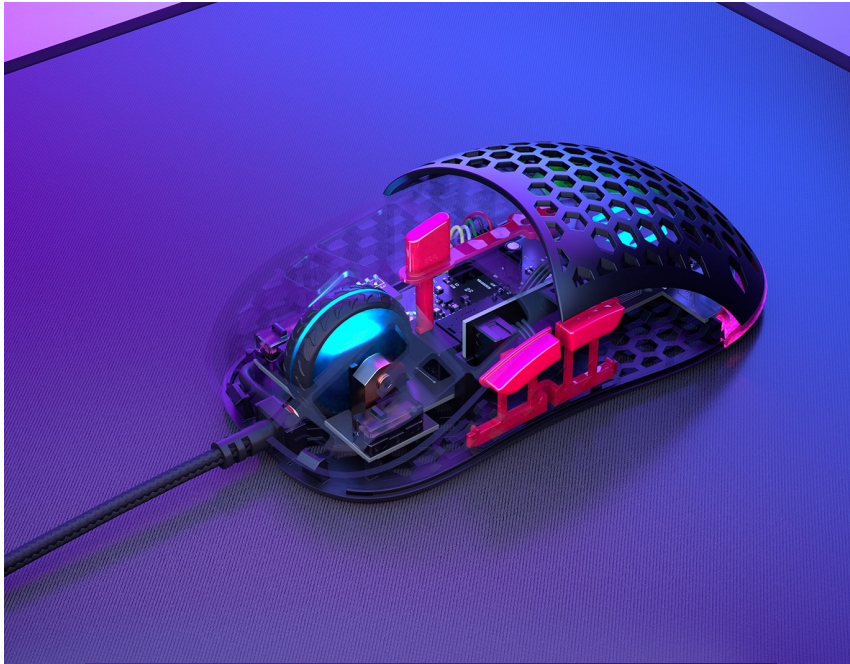

Popis

Endorfy LIX Plus - do světa, kde není času nazbyt

Herní drátová myš Endorfy LIX Plus je tady, aby přinesla rychlost a přesnost do vašeho hraní. Navíc se **mimořádně lehká** a svým designem dokonale padne do ruky, takže se můžete pustit do každé výzvy. **Mikrospínače Kailh GM 8.0** vydrží i dlouhotrvající zátěž, jsou mimořádně citlivé a reagují svižně při každé stisknutí. Váš soupeř tak nemá ani zlomek času na to, aby vymyslel plán B.

Životnost 80 milionů kliknutí z ní dělá opravdového herního maratonce. **Voštinová struktura** podporuje nízkou hmotnost a také zabraňuje pocení vaší ruky v parných dnech. Barevné podsvícení dodá ještě pár bodů k celkovému stylu. Pro perfektní vyladění parametrů vám poslouží přídatný **software**. S ním máte pod kontrolou citlivost, **podsvícení, makra** a další funkce.

Endorfy LIX Plus

Ultralehká herní myš disponující **6 programovatelnými tlačítky** a vysoce přesným **optickým senzorem Pixart PMW3370** s rozlišením **až 19000 dpi**. Herní design doplňuje **adresovatelné RGB podsvícení**. Kvalitní spínače **Khail GM 8.0** vydrží více než **80 milionů kliků**. Připojení je realizováno skrze opletený **USB kabel** o délce 1,8 m.

ZÁKLADNÍ SPECIFIKACE

Typ myši: optická

Počet tlačítek: 6

Rozlišení: 400/ 800/ 1000/ 1500/ 2000/ 3000 dpi (až 19000 dpi softwarově)

Rozhraní: USB 2.0

Délka kabelu: 1,8 m

Rozměry: 126 x 65,7 x 38,5 mm

Hmotnost: 59 g