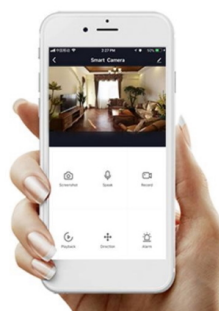

36 měs.

Stav:

Nové zboží

Popis

IMMAX NEO FINO 80 cm 60 W

Designové LED závěsné stropní svítidlo ideální např. pro osvětlení jídelního stolu. Svítidlo lze propojit s chytrou bránou **IMMAX NEO** a ovládat tak celou síť domácích světelných zdrojů skrze dálkový ovladač či aplikaci v mobilním telefonu. Dálkový ovladač **Zigbee 3.0** je součástí balení. Systém je **kompatibilní s iOS, Android, Amazon Alexa, Apple Siri, Google Assistant, Tuya, Philips HUE či Somfy.**