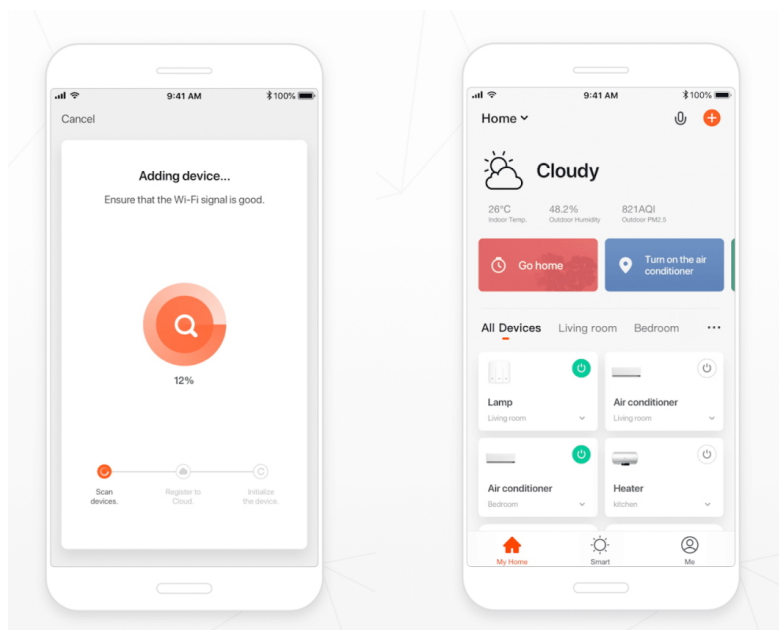

36 měs.

Stav:

Nové zboží

Popis

IMMAX NEO FINO 80 cm 60 W

Designové LED závěsné stropní svítidlo ideální např. pro osvětlení jídelního stolu. Svítidlo lze propojit s chytrou bránou **IMMAX NEO** a ovládat tak celou síť domácích světelných zdrojů skrze dálkový ovladač či aplikaci v mobilním telefonu. Dálkový ovladač **Zigbee 3.0** je součástí balení. Systém je **kompatibilní s iOS, Android, Amazon Alexa, Apple Siri, Google Assistant, Tuya, Philips HUE či Somfy.**