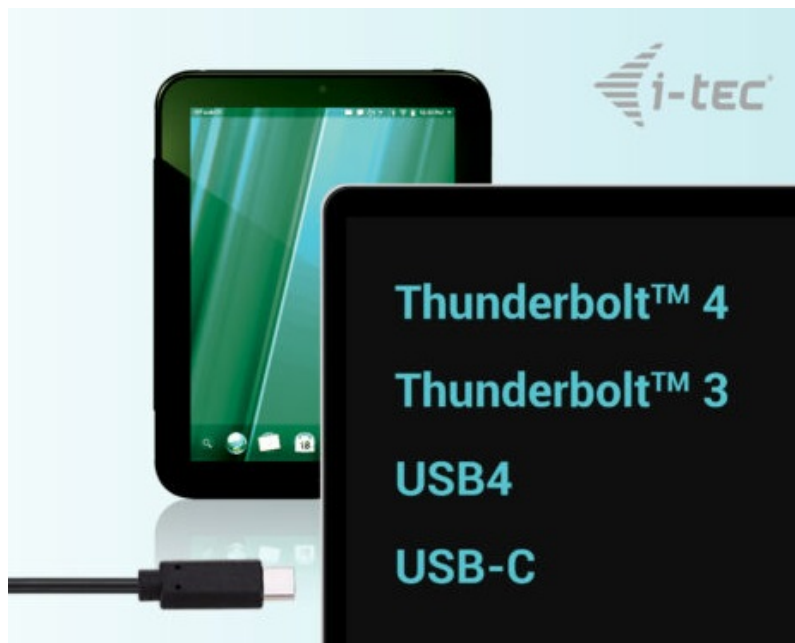

I-TEC USB-C TRIPLE 4K DOCK PRO 100W + ADAPTÉR 100W

Cena celkem:

4 299 Kč

(bez DPH: 3 553 Kč)

Běžná cena:

4 729 Kč

Ušetříte:

430 Kč

Popis

I-TEC USB-C Triple 4K Dock Pro - nálož konektorů v malém provedení

Profesionální dokovací stanice I-TEC USB-C Triple 4K Dock Pro kompaktních rozměrů, která je kompatibilní se všemi **moderními notebooky i tablety** s rozhraním USB-C a nabízí celou řadu dalších portů pro připojení periferních zařízení, a to včetně **4K monitorů**. Je tak vhodná **pro grafiky, tvůrce obsahu a další profesionály** napříč obory. **GLAN Ethernet** podporuje vysokorychlostní síť a poskytuje tak ultra rychlé připojení k internetu i přenos dat.

Kombinovaný 3.5mm audio vstup/výstup vám umožní rychlé a jednoduché připojení reproduktorů nebo sluchátek. Stanice podporuje rovněž **VESA uchycení**, takže na vašem stole nevznikne žádný pracovní chaos. Mezi další přednosti patří přítomnost **úsporného spínače**, který slouží ke snížení spotřeby energie a tím také provozních nákladů.

I-TEC USB-C Triple 4K Dock Pro 100 W

Dokovací stanice v kompaktním provedení nabízí velké množství praktických portů. K počítači či notebooku se připojuje pomocí **USB-C portu s podporou Thunderbolt 3/4 a USB4**. Je tak schopná na podporovaných zařízeních přenášet i napájení **až 100 W**. Vysokorychlostní přístup k internetu lze realizovat skrze přítomný **RJ-45** port. K dokovací stanici lze připojit také až tři monitory s rozlišením **4K UHD** při 30 Hz skrze rozhraní **HDMI** a **DisplayPort**. V případě zapojení pouze jednoho monitoru pak nabízí rozlišení až **5K při 60 Hz**. Počítačové hráči jistě ocení podporu vysoké obnovovací frekvence **až 360 Hz** (1x Full HD monitor). Pro připojení periférií jsou přítomny **tři USB 3.0 porty**, dva USB 2.0 porty a dva konektory USB-C. Stanici lze nainstalovat i dozadu za monitor díky **VESA** držáku (není součástí). Potěší také **slot pro bezpečnostní zámek** a vypínač dokovací stanice pro maximální úsporu elektrické energie.