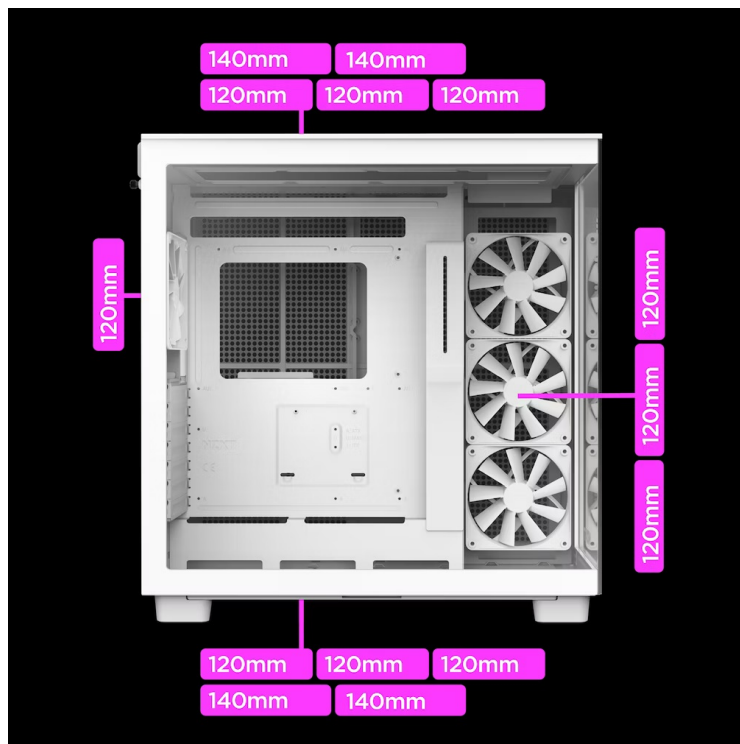

**Formát Middle Tower v dvoukomorové verzi** poskytuje optimální prostor pro uspořádání součástek a přehlednou správu kabelů. Nabízí dost místa pro instalaci až 10 ventilátorů nebo trojice 360mm radiátorů. Součástí jsou již **3 předinstalované 120mm RGB ventilátory** řady F a **jeden ventilátor F120Q**. Perforovaný boční panel podporuje přímé proudění vzduchu.

## ZÁKLADNÍ SPECIFIKACE

**Provedení skříně:** Middle Tower

**Interní pozice:** 2 × 3,5", 6 × 2,5" (4+2)

**Kompatibilita základní desky:** ATX, Micro ATX, Mini ITX

**Zdroj:** bez zdroje

**Konektory na horním panelu:** 1 × USB-C 3.2 Gen2, 2 × USB 3.2 Gen1 (USB 3.0), 1 × kombinovaný port sluchátek a mikrofonu

**Rozměry:** 495 × 466 × 290 mm (výška s nožkami)

**Hmotnost:** 13,1 kg

**Barva:** bílá