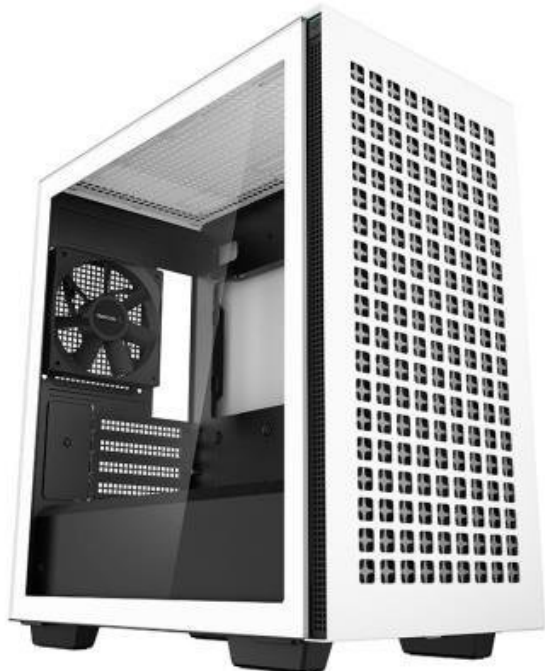

## DEEPCOOL CH370 BÍLO-ČERNÁ

Cena celkem:	<b>1 509 Kč</b> <b>(bez DPH: 1 247 Kč)</b>
Běžná cena:	<b>1 660 Kč</b>
Ušetříte:	<b>151 Kč</b>
Kód zboží:	CASDPC1210
Part No.:	R-CH370-WHNAM1-G-1
Záruka:	24 měs.
Stav:	Nové zboží

### DEEPCOOL CH370

Skříň formátu Middle Tower s **průhlednou bočnicí** nabízí **dvě 2,5"** pozice pro SSD disky a **dvě 3,5"** pozice pro pevné disky. Na horním panelu se nachází **dva USB 3.0 porty** a kombinovaný port sluchátek a mikrofonu. Skříň je osazena **jedním ventilátorem o velikosti 120 mm** na zadní straně. Důmyslné řešení umožňuje pohodlné umístění **až 360 mm dlouhého výměníku** vodního chlazení na přední straně. Ve skříni je dostatek prostoru pro chladič CPU do výšky až 165 mm a grafickou kartu o délce 320 mm. Zjistíte potěší také **integrovaná podpora grafické karty** a výsuvný háček na sluchátka. Skříň je dodávána **bez zdroje**. Součástí je také **sada prachových filtrů**.

### ZÁKLADNÍ SPECIFIKACE

**Provedení skříně:** Middle Tower

**Interní pozice:** 2 × 2,5", 2 × 3,5"

**Kompatibilita základní desky:** Micro ATX, Mini-ITX

**Zdroj:** bez zdroje

**Konektory na horním panelu:** 2 × USB 3.0, 1 × kombinovaný port sluchátek a mikrofonu

**Rozměry:** 431 × 413 × 215 mm

**Barva:** bílá-černá