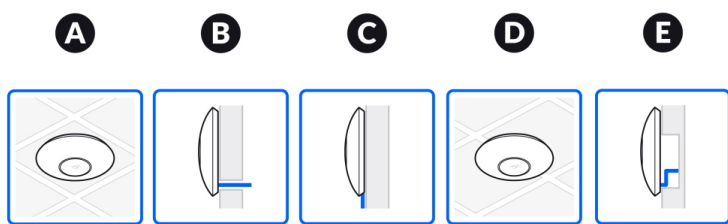

Konfiguraci a správu UniFi zařízení umožňuje aplikace UniFi Network, která je předinstalovaná na [UniFi OS konzolích](#) (UniFi Dream Machine, Dream Router, Dream Wall, Express, Cloud Gateway Ultra atd.). Alternativou je volně dostupný software UniFi Network Server, určený pro instalaci na vlastní počítač nebo server (Windows, MacOS, Linux). Software UniFi Network Server je neustále vylepšován, a proto doporučujeme vždy používat aktuální verzi, kterou stahujete na stránkách Ubiquiti v sekci [Download](#). Více informací o tomto produktu se dozvíte také na [školení Ubiquiti](#).