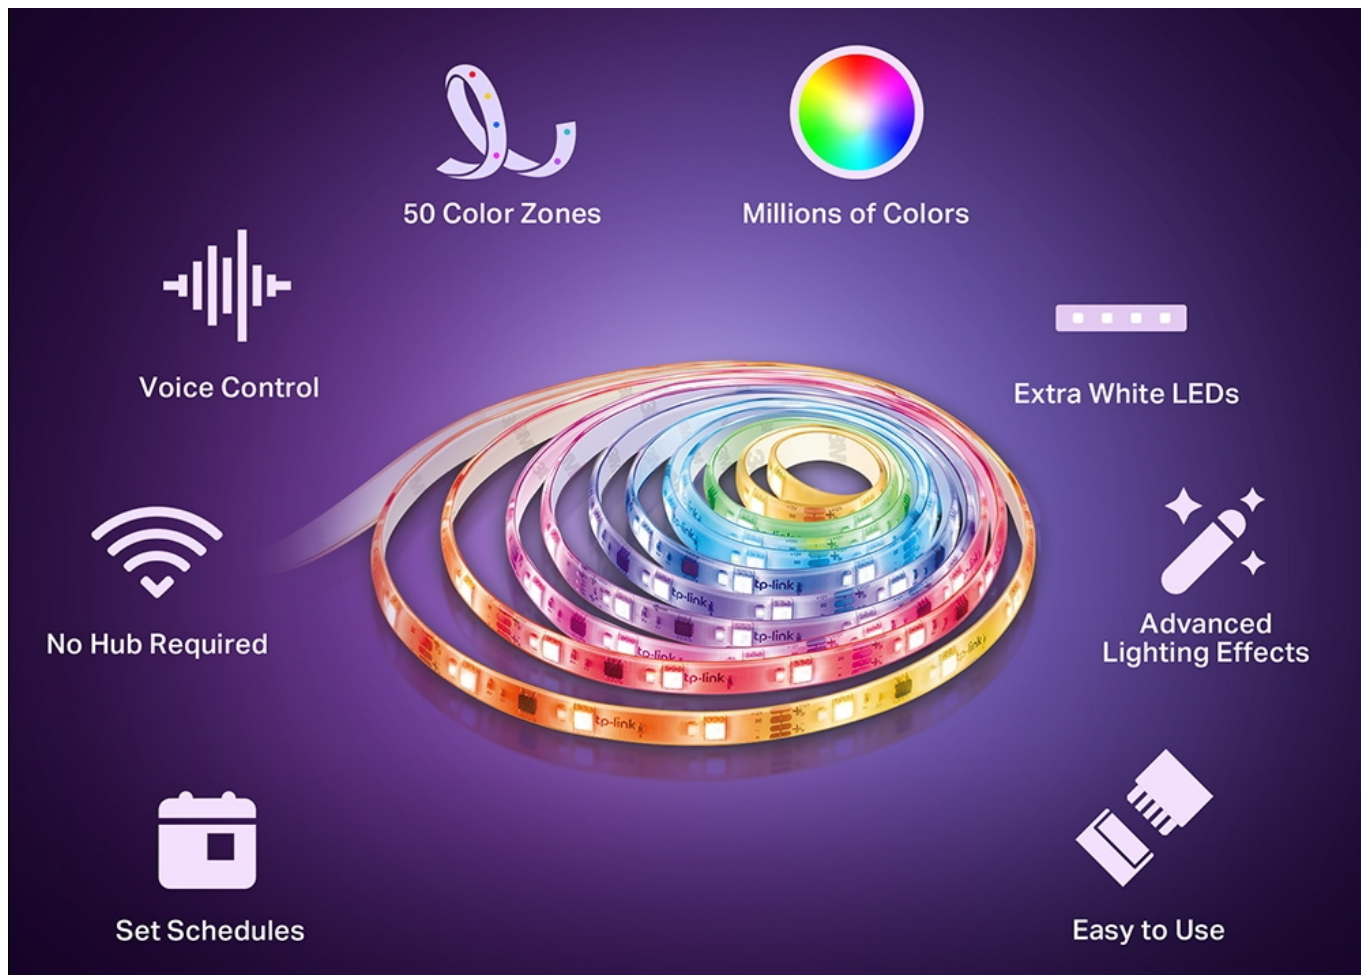

### TP-Link Tapo L930-5

**Smart Wi-Fi stmívatelný LED pásek** s podporou hlasového ovládaní **Amazon Alexa, Google Assistant nebo Apple Siri (HomeKit)**. Barvu, efekty, jas či teplotu světla lze měnit podle vkusu i nálady pomocí aplikace **Tapo**, která je k dispozici pro operační systémy **Android** nebo **iOS**. Pro snadnou instalaci je pásek vybaven předinstalovanou lepicí páskou.

- **Ovládání barevných zón** - Vytvořte si 50 přizpůsobených barevných zón se světelným nastavením, které vyhoví každé náladě.
- **Extra bílé LED diody** - Funguje jako klasické osvětlení a zvyšuje tak možnosti a praktičnost využití tohoto LED pásku.
- **Vychytané světelné efekty** - Bavte se díky povedeným animovaným efektům, které najdete v aplikaci Tapo.
- **Synchronizace s hudbou** - Pásek zachycuje hudbu kolem sebe a synchronizuje ji s frekvencí a rytmem.
- **Podpora Apple HomeKit** - Ovládejte světelný pásek pomocí Siri prostřednictvím Apple HomeKit.
- **Hlasové ovládání** - Kompatibilní s chytrými hlasovými asistenty, včetně Amazon Alexy a Google Asistenta.
- **Povrchová úprava** - Vysoce kvalitní PU povrchová úprava (povlak) zajišťuje trvanlivost, jednodušnost a kompaktnost.
- **Wi-Fi připojení** - Se stabilním připojením k vaší síti pásek skvěle funguje bez nutnosti připojení k rozbočovači.
- **Snadné zprovoznění** - Ustříhnete pásek podle potřeby a pomocí 3M pásky přilepte na požadované místo, připojte jej k Wi-Fi a nakonfigurujte pomocí aplikace.

### **Bílé světlo s intenzitou 1 000 lumenů pro osvětlení prostoru**

Dodatečně osazené bílé LED diody po celé délce světelného pásku vyzařují vysoce zářivé bílé světlo. Tapo L930-5 je díky tomu pásek splňující rozmanité požadavky na osvětlení.

**50 Color Zones**

**50 Color Zones**  
Set the mood with 50 different color zones that can be controlled individually, letting you customize your lighting exactly how you want it.

The logo for 50 Color Zones, featuring a stylized white ribbon with colorful dots.