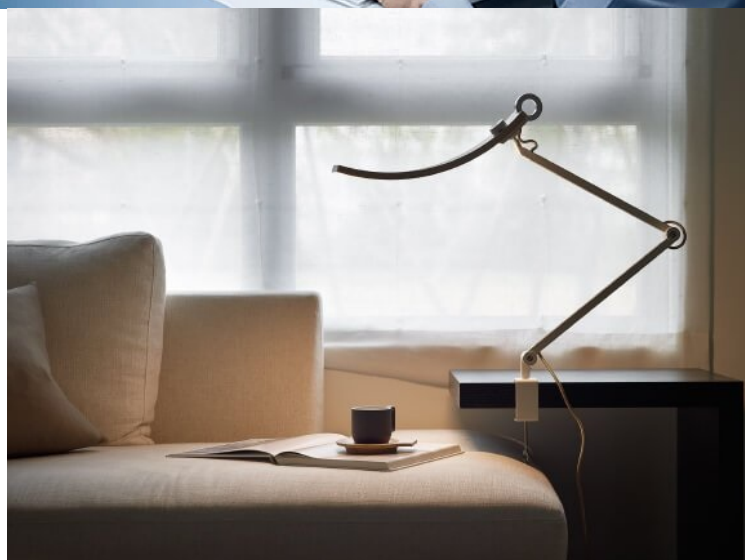

Stolní LED lampička BenQ WiT k počítači nebo notebooku s unikátním rozšířeným designem, která se postará o komfortní osvětlení prostoru a pohodlí vašich očí. Disponuje **inteligentním řízením detekce osvětlení** ve vnitřním prostředí, a tak poskytuje vyvážený výkon pro každou příležitost. **LED lampička BenQ WiT** je navržena **pro pohodlné čtení dokumentů i multimediální zábavu** při sledování displeje PC, notebooku, tabletu nebo třeba herní konzole.

Zajišťuje správné osvětlení **pro tak zvané elektronické čtení** a **zamezuje nechtěným odleskům nebo diskomfortu očí**, který je typicky spjat s běžným nebo nedostatečným osvětlením v místnosti. **Konstrukční technologie Smile Curve** se vyznačuje unikátním zakřivením hlavy, které je nejenom estetické na pohled, ale také produkuje **rovnoměrný proud světla**.

BenQ WiT

LED stolní lampička **s nastavitelným ramenem a otočným kloubem** umožňuje nasměrovat světlo přesně tam, kam potřebujete. Jediněčně **zakřivený tvar** lampy WiT je ztělesněním funkčnosti slučující se s estetikou. Ve srovnání s tradičními lampami dodává **rovnoměrné světlo** v rozsahu až 90 cm. Pouhým otočením knoflíku si můžete **nastavit jas i barevnou teplotu** od teplé bílé až po studenou. Inteligentní **režim elektronického čtení**, v kombinaci se zabudovaným **snímačem okolního světla**, redukuje kontrastní oslnění a odlesky na obrazovkách.