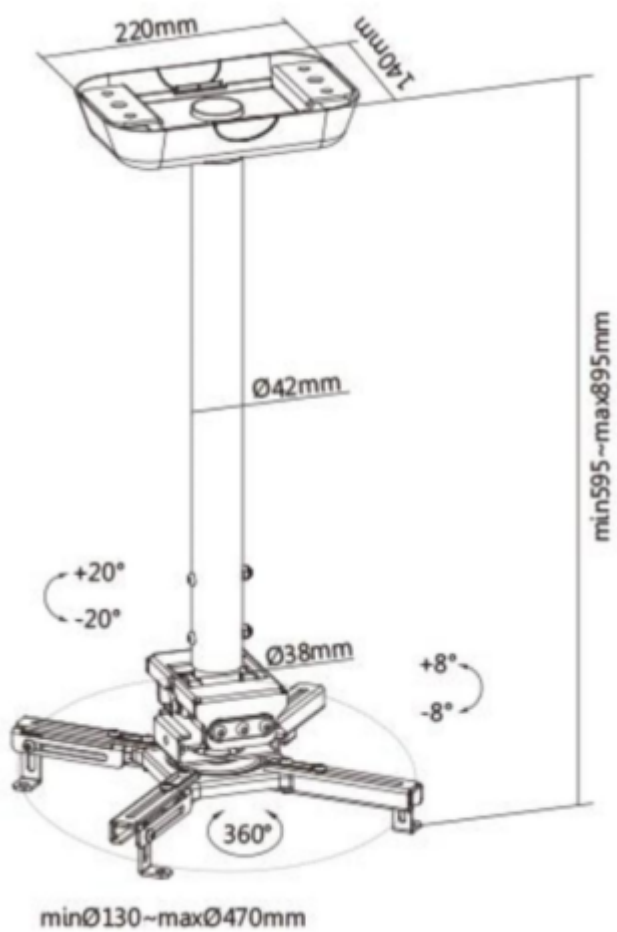

### Sunne by Elite Screen PRO300M2

Držák na strop pro projektory. Maximální zatížení tohoto držáku je **35 kg**. Držák nabízí naklonění 8° a otočení 360°.

## ZÁKLADNÍ SPECIFIKACE

**Max. zatížení:** 35 kg

**Vzdálenost od stropu:** 600 - 900 mm

**Materiál:** ocel

**Barva:** bílá

[Informační list](#)