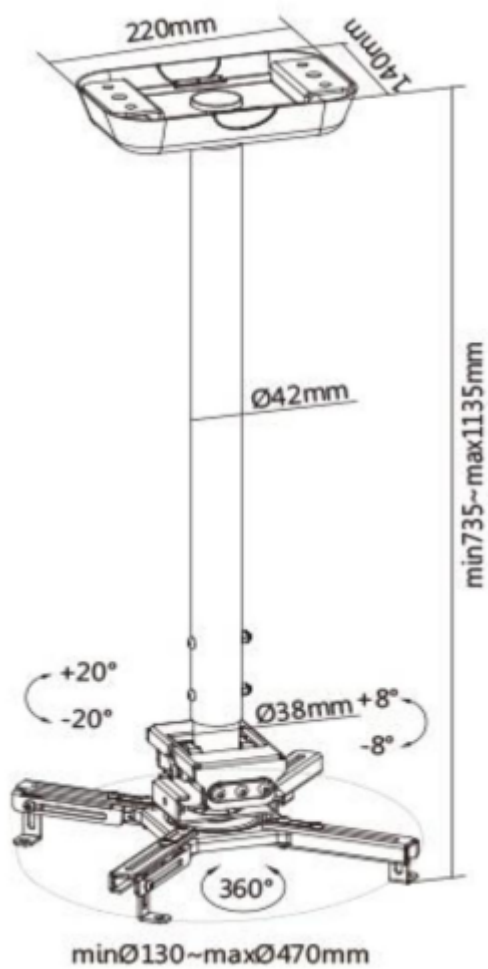

## ZÁKLADNÍ SPECIFIKACE

**Max. zatížení:** 35 kg

**Vzdálenost od stropu:** 740-1140 mm

**Materiál:** ocel

**Barva:** bílá

[Informační list](#)