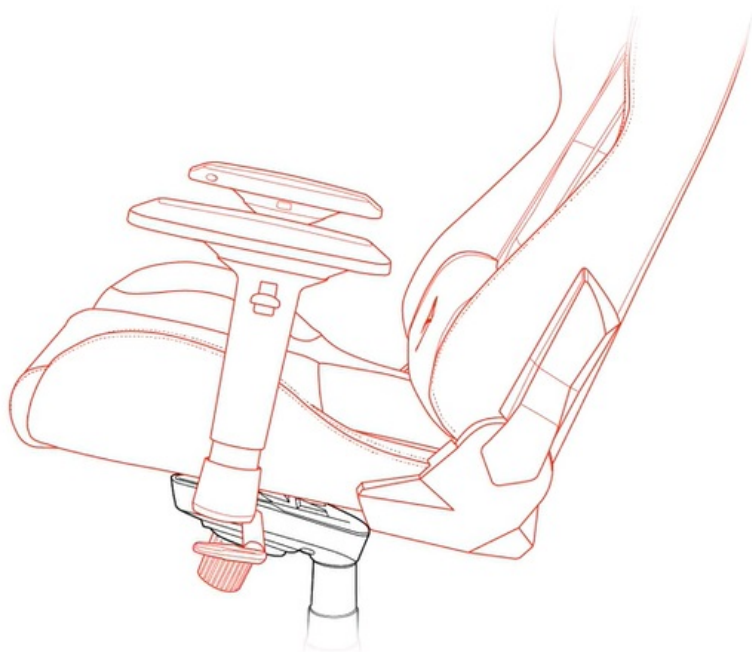

**Bederní polštář** slouží pro oporu zad a **polštář v oblasti opěrky hlavy** zase poskytne oporu pro krk a nejbližší okolí hlavy. **Mikrovlákno Supersoft** je speciální typ tkaniny, která je lehká na dotek a současně velmi odolná. Je zhotovena z vláken, která jsou tak hustá, že v nich neulpívá tolik prachu ani alergenů.

Samozřejmostí jsou široké možnosti **nastavení a přizpůsobení výšky nebo opěradla** dle vašich požadavků. Díky **funkci houpaní** uzamknete židli v dané poloze a při jemném naklání můžete relaxovat. Nebo můžete židli v určité poloze rovnou zamknout a opěradlo i sedák stabilizovat. **Loketní opěrky jsou nastavitelné ve 4 směrech** a potěší také celková **nosnost 145 kg**.