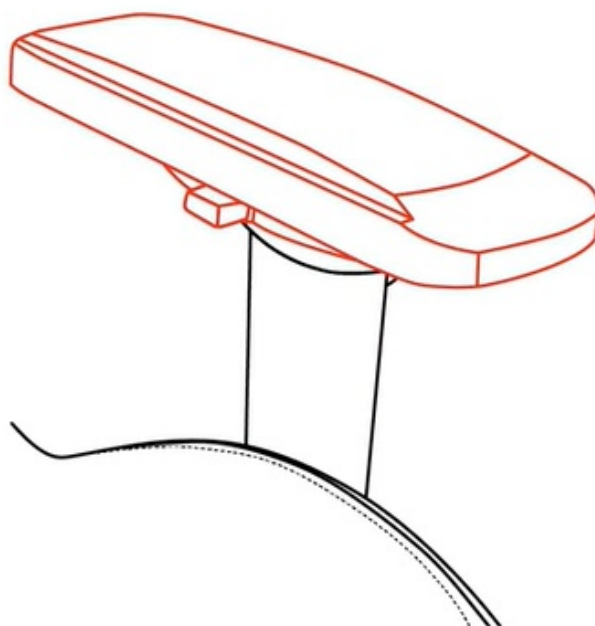

Popis

Arozzi VERNAZZA SuperSoft - superměkkost pro vaše pohodlí

Herní židle Arozzi VERNAZZA SuperSoft z kvalitního prodyšného materiálu, která vám poskytne vysoký komfort při náročné a dlouhotrvající práci i hraní her. **Pokročilý ergonomický design** ocení především vaše záda. Konstrukce židle podporuje **správné držení těla** a umožní vám pohodlně pracovat po delší dobu. K dispozici jsou **dva polštáře z paměťové pěny**.

Bederní polštář slouží pro oporu zad a **polštář v oblasti opěrky hlavy** zase poskytne oporu pro krk a nejbližší okolí hlavy. **Mikrovlákno Supersoft** je speciální typ tkaniny, která je lehká na dotek a současně velmi odolná. Je zhotovena z vláken, která jsou tak hustá, že v nich neulpívá tolik prachu ani alergenů.

Samozřejmostí jsou široké možnosti **nastavení a přizpůsobení výšky nebo opěradla** dle vašich požadavků. Díky **funkci houpaní** uzamknete židli v dané poloze a při jemném naklání můžete relaxovat. Nebo můžete židli v určité poloze rovnou zamknout a opěradlo i sedák stabilizovat. **Loketní opěrky jsou nastavitelné ve 4 směrech** a potěší také celková **nosnost 145 kg**.

ZÁKLADNÍ SPECIFIKACE

Nastavitelná výška sedadla: 48-57 cm

Výška židle: 134-143 cm

Šířka sedáku: 31 cm

Hloubka sedáku: 52 cm

Výška opěradla: 86 cm

Nosnost: 145 kg

Hmotnost: 26 kg