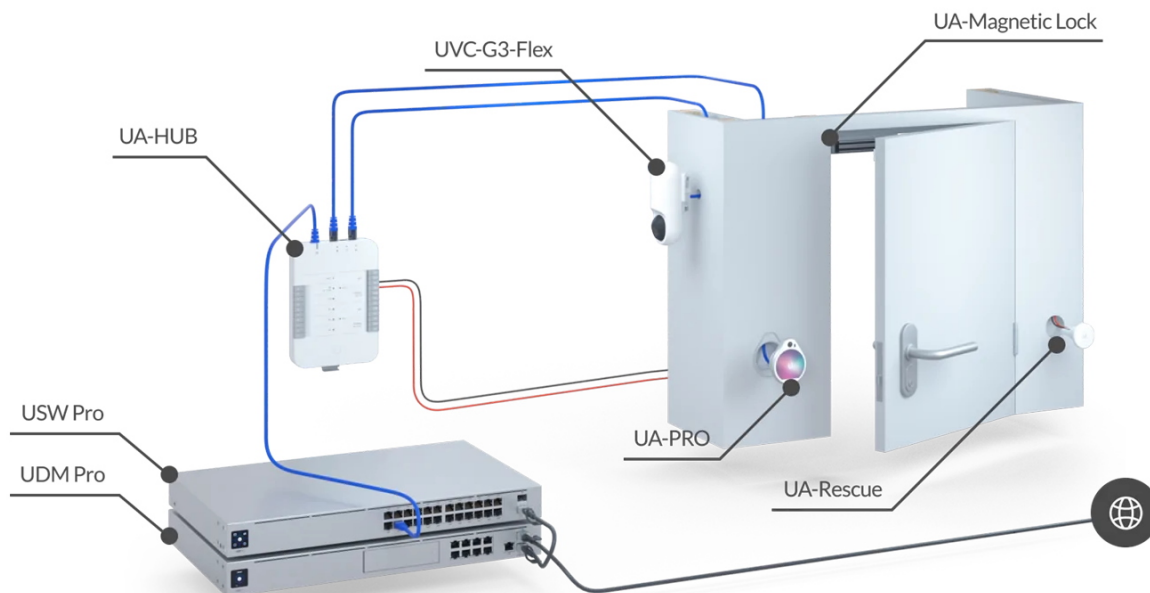

UBIQUITI UNIFI ACCESS RESCUE KEYSWITCH

Cena celkem:	2 056 Kč (bez DPH: 1 699 Kč)
Běžná cena:	2 262 Kč
Ušetříte:	206 Kč
Kód zboží:	PRSUBT0006
Part No.:	UA-Rescue
Záruka:	26 měs.
Stav:	Nové zboží

Popis

Ubiquiti UniFi Access Rescue KeySwitch

Nouzový/záchranný spínač KeySwitch zajišťující redundanci (zálohování) **k otevírání dveří v případě poruchy systému.**

UniFi Access Rescue KeySwitch je jednopólový dvoupolohový manuální spínač určený pro systém UniFi Access. V případě poruchy systému umožňuje UA-Rescue KeySwitch uživateli **ručně odemknout jakékoli dveře ovládané rozbočovačem UniFi Access.** Přepínač UniFi Access Rescue KeySwitch je **kompatibilní se systémy zámků Fail Safe i Fail Secure**, a je nedílnou součástí každého komplexního řešení přístupu ke dveřím.

- Nouzový klíčový spínač
- Dva přiložené klíče
- Kompatibilní se zámkovými systémy Fail Safe i Fail Secure. Záložní napájení pro systém Fail Secure není součástí dodávky.

ZÁKLADNÍ SPECIFIKACE

Rozhraní: svorkovnice (COM/NO/NC), 18-24 AWG
Spínač: DC 28 V (4 A), mosazný klíč s vnitřní vlnou
Hmotnost: 94 g
Rozměry: 74 x 60 x 60 mm