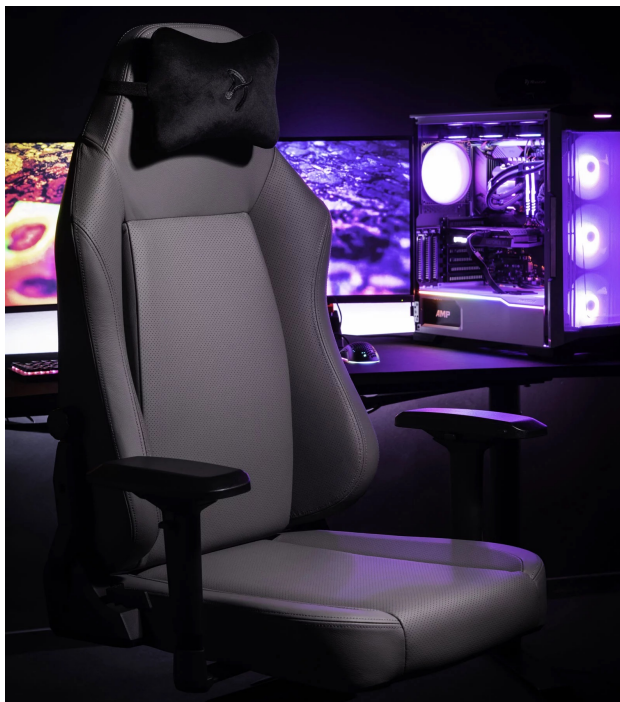

Popis

Arozzi PRIMO PREMIUM - lépe sedět, lépe pracovat a víc hrát

Celokožená židle **Arozzi PRIMO PREMIUM** pro maximální pohodlí během sezení u práce, sledování filmů nebo hraní her. **Židle z přírodní italské kůže** využívá stejné materiály, jaké se využívají na sedadla v luxusních sportovních vozech. **Prodyšnost** a komfort při dlouhém sezení i v parných letních dnech zajišťují perforované prvky. **Židle Arozzi PRIMO PREMIUM** disponuje **měkkým velur polštářem** v oblasti krku. Navíc s **nastavitelným systémem v oblasti beder** poskytuje židle perfektní oporu a **podporuje zdravé sezení**.

Prostorné sedadlo a opěradlo vám umožní, abyste se mohli patřičně uvelebit. **Pěnová tvarovatelná směs** je dostatečně pevná, aby bylo zajištěno správné držení těla. Chybět nemůže ani **rozsáhlý systém nastavení** - od možnosti nastavit výšku, sklon opěradla až po funkci houpání. **Konstrukce z hliníku** zajistí, že židle **Arozzi PRIMO PREMIUM** je robustní, pevná a její vzhled působí elegantně a čistě.

Arozzi PRIMO PREMIUM

Herní židle Primo je speciálně vytvořená pro zlepšení ergonomie a komfortu při dlouhých hodinách strávených u počítače. Je vyrobena z vysoce kvalitní **přírodní italské kůže** používané mimo jiné také v luxusních sportovních vozech. **Nastavitelná výška** židle, opěrky rukou nastavitelné ve všech směrech a úhel sklonu opěradla **až 145°** zajistí maximální pohodlí. Samozřejmostí je možnost **otáčení o 360°** a houpací mechanismus. Součástí balení je i **velurový polštář**, který zajistí podporu páteře v krční části. Nosnost je díky robustnímu kovovému rámu a základně kol **až 145 kg**.

ZÁKLADNÍ SPECIFIKACE

Nastavitelná výška sedadla: 47,5 - 57,5 cm

Výška židle: 130,5 - 140,5 cm

Šířka sedáku: 52 cm

Hloubka sedáku: 52 cm

Výška opěradla: 83 cm

Nosnost: 145 kg

Hmotnost: 23 kg