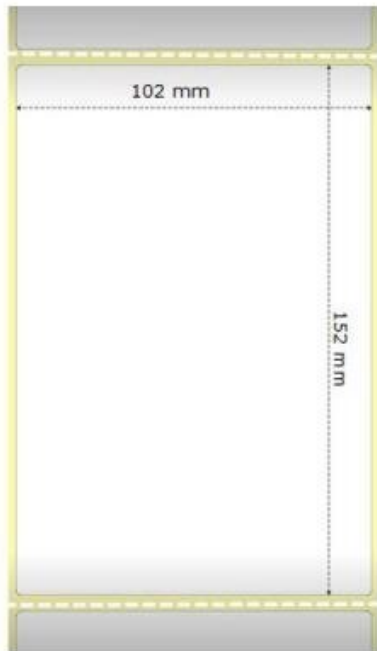

ZEBRA Z-PERFORM 1000D 102×152MM

Cena celkem:

509 Kč

(bez DPH: 421 Kč)

Běžná cena:

560 Kč

Ušetříte:

51 Kč

Kód zboží:

SPMZBR2360

Part No.:

800284-605

Stav:

Nové zboží

Popis

ZEBRA Z-Perform 1000D 102 × 152 mm

Originální role samolepících štítků o velikosti 102 × 152 mm pro tiskárny ZEBRA. Role obsahuje 475 štítků.

Uvedená cena je za 1 kus. Odběr je možný pouze po baleních (12 ks, 24 ks, 36 ks atd.).

Vlastnosti:

ZÁKLADNÍ SPECIFIKACE

Typ: role

Barva: bílá

Rozměry štítků: 102 × 152 mm

Počet kusů: 475

Pro tiskárny:

ZEBRA

GC420d, GC420t