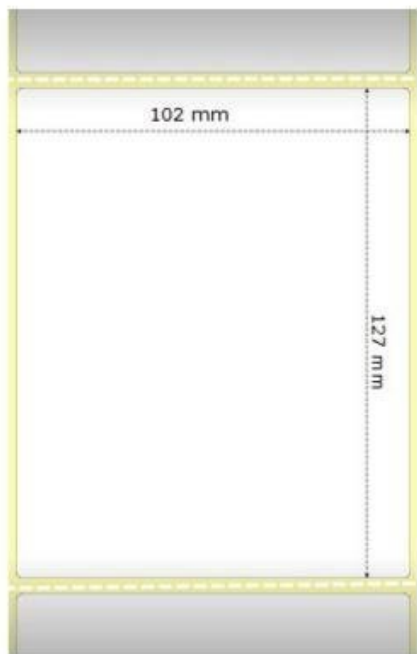

ZEBRA Z-SELECT 2000D 102×127MM

Cena celkem:

610 Kč
(bez DPH: 504 Kč)

Běžná cena:

671 Kč

Ušetříte:

61 Kč

Kód zboží:

SPMZBR1035

Part No.:

800264-505

Stav:

Nové zboží

Popis

ZEBRA Z-Select 2000D 102 × 127 mm

Originální role samolepících štítků o velikosti 102 × 127 mm pro tiskárny ZEBRA. Role obsahuje 565 štítků.

Uvedená cena je za 1 kus. Odběr je možný pouze po baleních (12 ks, 24 ks, 36 ks atd.).

Vlastnosti:

- papírový štítek
- pro přímý termální tisk bez použití barvicích pásek
- matné provedení
- s perforací mezi štítky
- permanentní kaučukové lepidlo
- vynikající odolnost proti rozmazání

ZÁKLADNÍ SPECIFIKACE

Typ: role

Barva: bílá

Rozměry štítků: 102 × 127 mm

Počet kusů: 565

Pro tiskárny:

ZEBRA

GC420d, GC420t