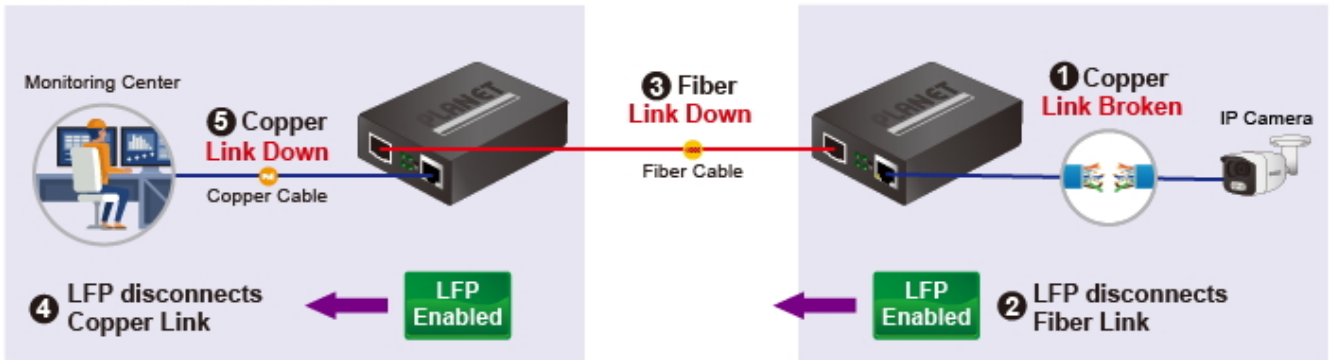

Konvertor pro přechod mezi optickým a metalickým spojem pro Gigabitový Ethernet. Nutné zakoupit kompatibilní miniGBIC optický modul.

- Napájený z PoE 802.3af/at/bt
- IEEE 802.3af/at/bt 48 až 54 V DC in-line napájení a volitelný 5 V DC vstup
- Snadná instalace a použití, kompaktní provedení, jednoduché řešení problémů
- Přepínač DIP pro nastavení funkce LFP (Link Fault Passthrough) - zahrnuje funkce Link Loss Carry Forward (LLCF) a Link Loss Return (LLR)
- Montáž na stěnu, na lištu DIN (RKE-DIN) nebo do šasi MC-700/1500/1500R/1500R48

### Optional DC 5V Power Adapter

1000BASE-SX/LX Fiber Optic  
1000BASE-T UTP with PoE

### Remote Link Normal

### Remote Link Broken

- 1000BASE-T UTP
- 1000BASE-T UTP with PoE
- 1000BASE-SX/LX Fiber Optic