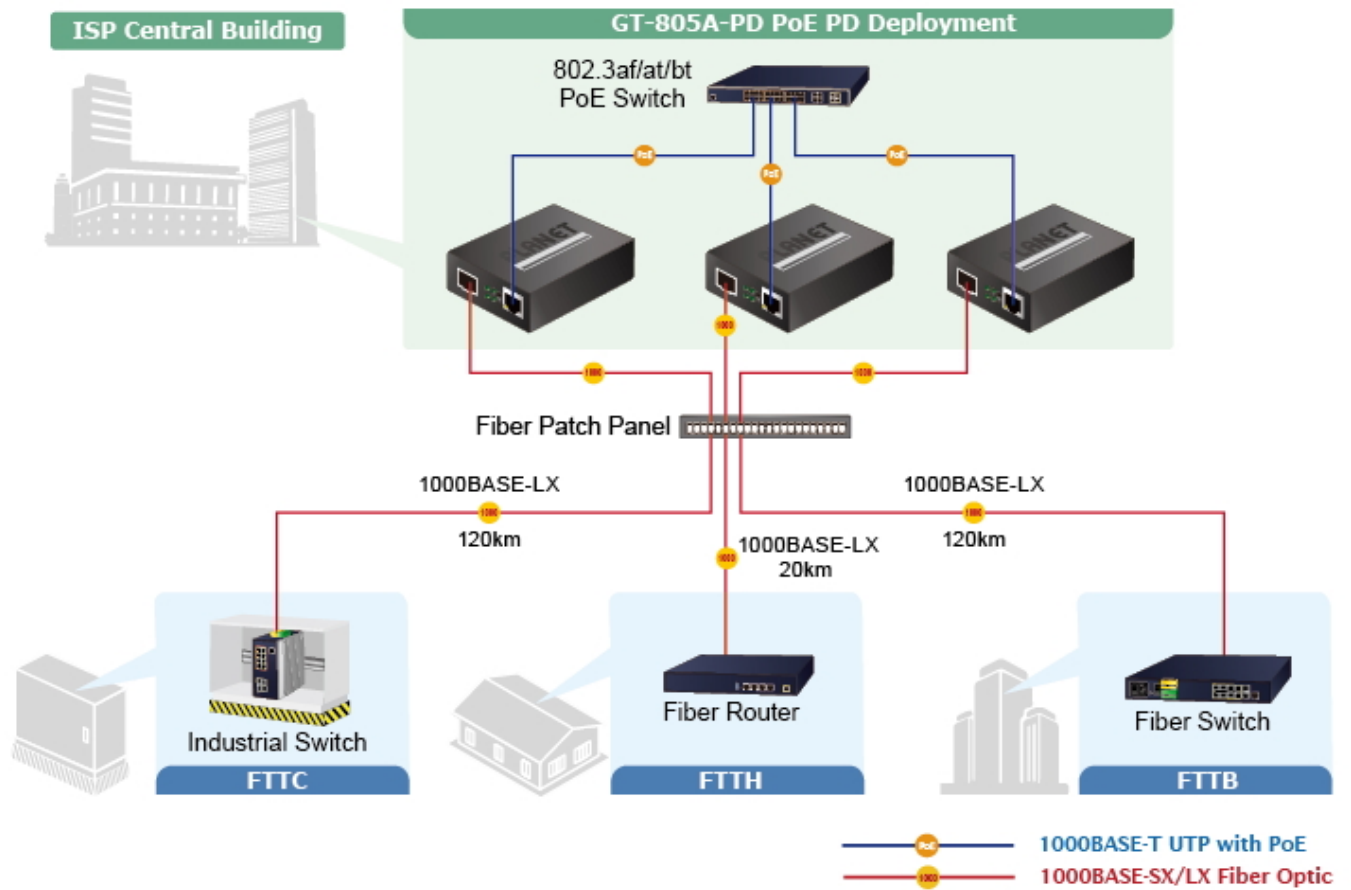

[Datasheet](#)

[Manuál](#)

[Ostatní download](#)