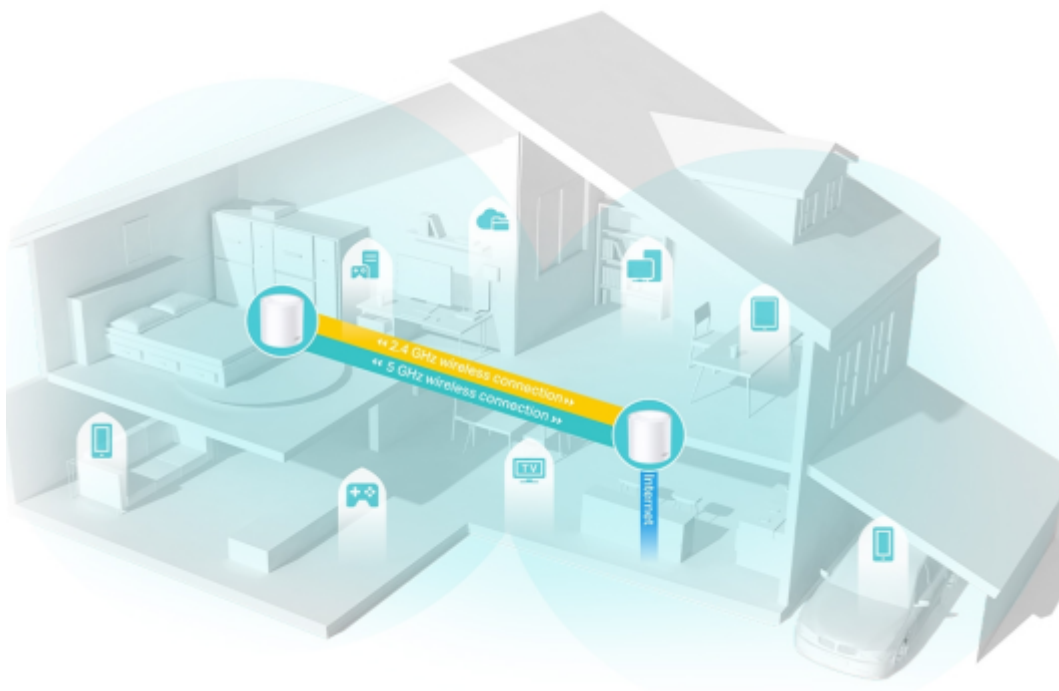

Deco X50 využívá systém více jednotek k dosažení bezproblémového celoplošného Wi-Fi pokrytí - eliminuje slabé oblasti signálu jednou provždy! Pro pokrytí menších oblastí může jednotka fungovat i samostatně. Díky pokročilé technologii **Deco Mesh** spolupracují jednotky na vytvoření jednotné sítě s jediným názvem sítě.

System jednotek Deco X50 poskytuje rychlé a stabilní spojení rychlostí **až 3000 Mb/s** s podporou standardu **802.11ax (Wi-Fi 6)** a je tak ideální pro pokrytí celé domácnosti bezdrátovým signálem (součástí balení jsou 2 jednotky). Mezi další výhody patří také **kompatibilita s hlasovým ovládáním Amazon Alexa**.

Pokrytí celé domácnosti: zabiják mrtvých zón Wi-Fi

S čistším a silnějším signálem vylepšeným funkcí BSS Color a technologií Beamforming jednotka Deco X50 rozšiřuje Wi-Fi pokrytí v celé domácnosti a zvyšuje jeho výkon. Bezdrátová připojení a volitelné páteřní připojení ethernet pracují společně na propojení jednotek Deco, díky čemuž bude vaše síť rychlejší a zajistí nepřerušované připojení všech zařízení. Chcete větší pokrytí? Prostě přidejte další jednotku Deco.

Ultra vysoké přenosové rychlosti Mesh Wi-Fi 6

Díky vybavení technologií Wi-Fi 6 je Deco Wi-Fi Mesh systém pokrývající celou domácnost navržen k tomu, aby poskytoval výrazné zlepšení v pokrytí, rychlosti a celkové kapacitě. Pořídte si nejnovější Wi-Fi Mesh systém a získejte výhody sítě budoucnosti, která poskytuje vyšší přenosovou rychlost a připojí více zařízení.