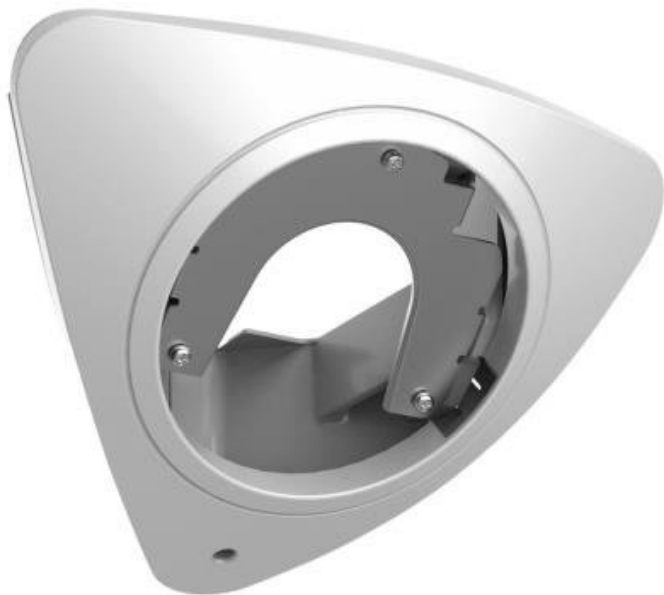

HIKVISION DS-1274ZJ-DM28

Cena celkem:

463 Kč
(bez DPH: 383 Kč)

Běžná cena:

510 Kč

Ušetříte:

46 Kč

Kód zboží:

IPKHIK0324

Part No.:

DS-1274ZJ-DM28

Záruka:

36 měs.

Stav:

Nové zboží

Popis

Hikvision DS-1274ZJ-DM28

Rohová instalační krabice s nastavitelným sklonem pro dome kamery Hikvision. Krabice je vhodná pro vnitřní použití. Držák by měl být instalován na rovnou stěnu. Stěna musí unést více než 3krát větší hmotnost, než je celková hmotnost kamery a držáku.

ZÁKLADNÍ SPECIFIKACE

Materiál: hliník, plast

Nosnost: max. 3 kg

Rozměry: 235,6 x 200,6 x 96,1 mm

Hmotnost: 570 g

Barva: bílá