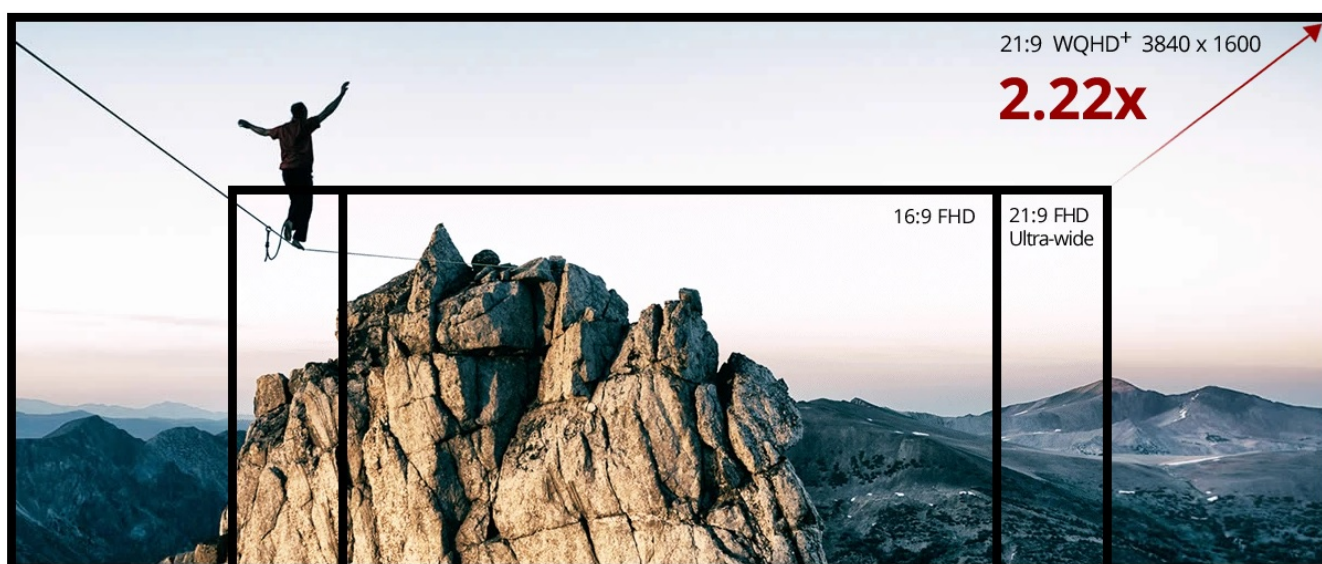

Prohnutý monitor ViewSonic VP3881A s vysokým **rozlišením WQHD+** vám zprostředkuje ohromující vizuál a panoramatický obraz. Obří displej s úhlopříčkou **37.5"** pokrývá **100 % barevného spektra sRGB** s **certifikací Pantone a Delta E<2** a je navržen pro ty nejnáročnější grafické projekty. Špičkovou přesnost barev ocení všichni **designéři, editoři obsahu, fotografové** a další profesionálové.

Hardwarová kalibrace ViewSonic Colorbration+ zajišťuje dlouhodobě konzistentní podání barev. **Zakřivená obrazovka 1800R** poskytuje optimální zorné pole pro komfortní a přirozené sledování obsahu. Současně se dokonale ponoříte do digitálních světů.

ViewSonic VP3881a

Prohnutý LED monitor s úhlopříčkou **37,5"** a rozlišením 3840 x 1600 obrazových bodů. Disponuje kontrastním poměrem **1000:1**, jasem **300 cd/m²** a dobou odezvy **5 ms**. Díky technologii IPS nabízí široké pozorovací úhly **178° horizontálně i vertikálně**. Použití technologie **AMD FreeSync** nabízí dokonale plynulé zobrazení scény. K dispozici jsou **dva porty USB 3.0**, ethernetový **RJ-45** port a univerzální port **USB typu C**, který kromě vysokorychlostního přenosu videa a dat umožňuje napájení připojených zařízení až do 90 W. O zvuk se stará **dvojice reproduktorů** s celkovým výkonem **10 W**. Monitor je vybaven **VESA** uchycením.