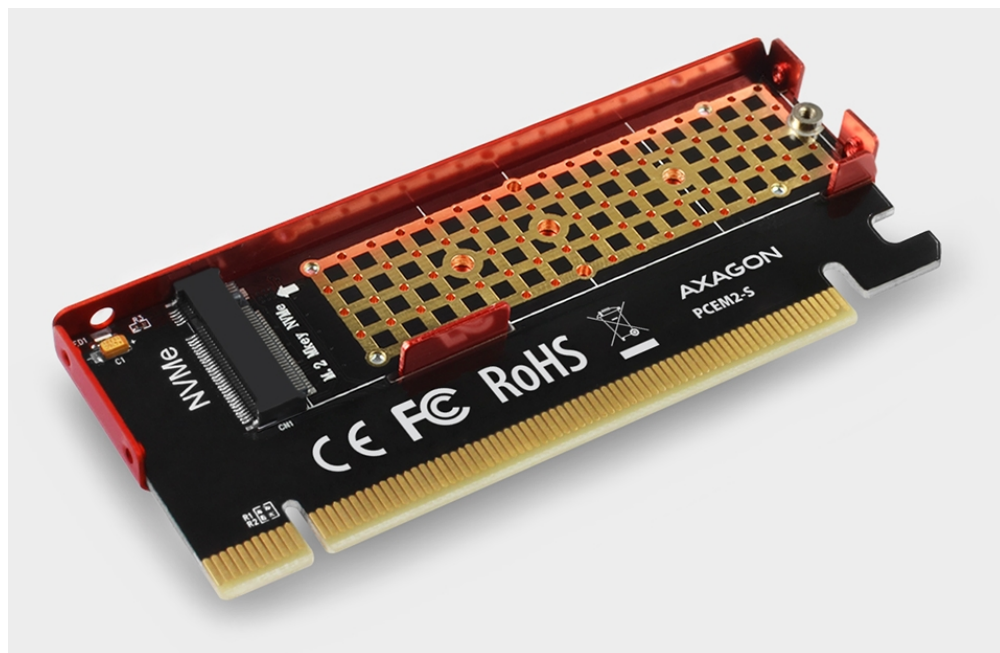

AXAGON PCEM2-S

Cena celkem:

349 Kč
(bez DPH: 288 Kč)

Běžná cena:

384 Kč

Ušetříte:

35 Kč

Kód zboží:

RADAXA1060

Part No.:

PCEM2-S

Záruka:

24 měs.

Stav:

Nové zboží

Popis

AXAGON PCEM2-S

Kompaktní řadič pro připojení **jednoho M.2 disku** do stolního počítače pomocí PCIe sběrnice. Adaptér je napájen přímo z PCIe sběrnice, není nutné externí napájení.

Kvalitní zpracování karty včetně větracích poměděných otvorů napomáhá lepšímu odvodu tepla vzniklého při provozu M.2 SSD disků. K chlazení disků přispívá také **hliníkový kryt**.

Součástí balení jsou tři teplovodivé podložky, montážní materiál a šroubovák.

ZÁKLADNÍ SPECIFIKACE

Rozhraní: PCIe 3.0 x16

Konektory: 1x M.2

Podporované formáty SSD: 1x M.2 PCIe NVMe M-Key a B+M-Key (2230/2242/2260/2280)