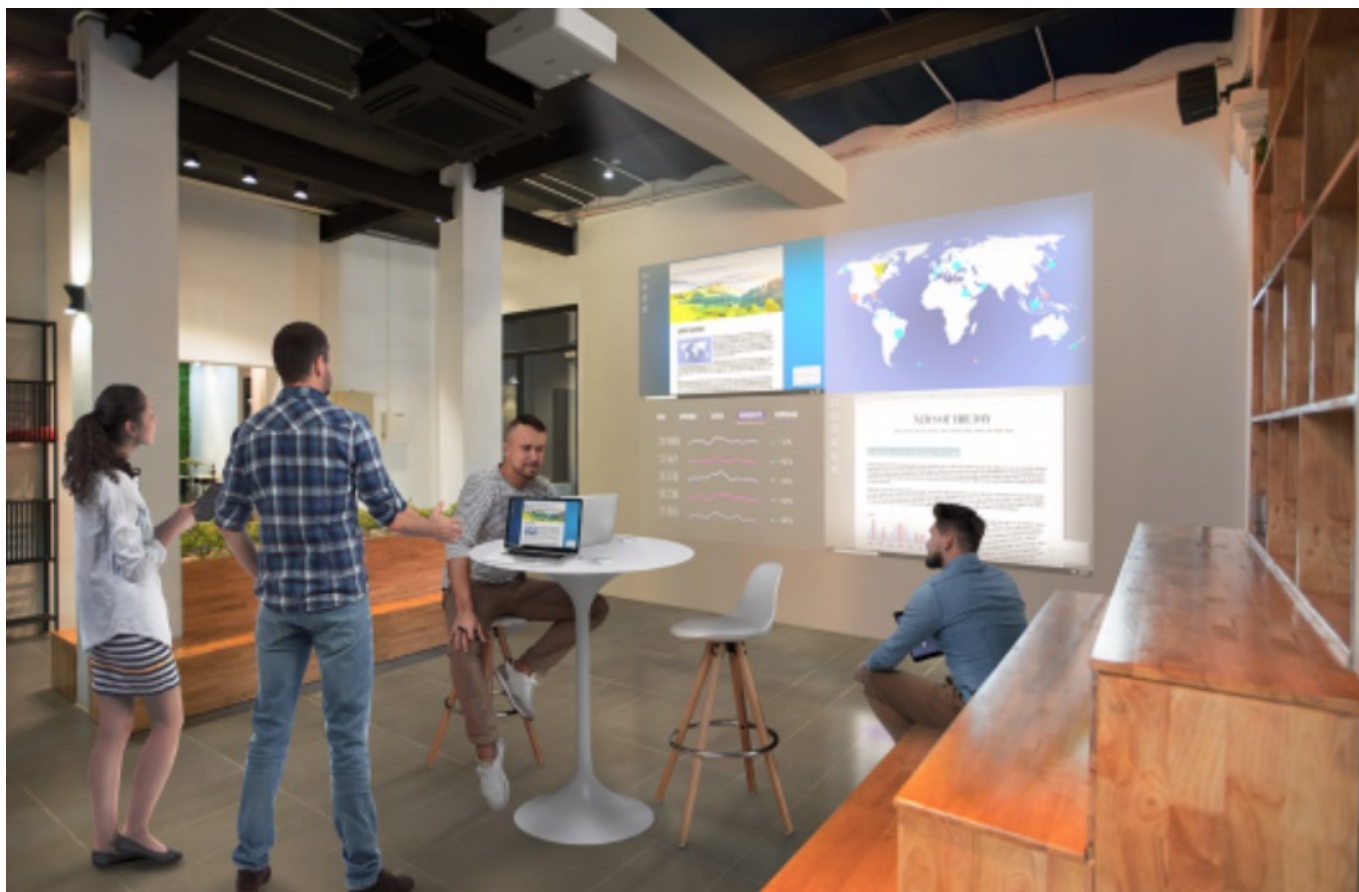

### Za méně peněz, více projekce - laserový projektor Epson

S **laserovým projektorem Epson EB-L530U** můžete klidně dát sbohem tradičním modelům s projekční lampou. **Nová laserová technologie Epson** zajistí nejenom skvěle vypadající prezentace v učebnách, zasedacích místnostech a školících centrech, ale umožňuje také **snadnou montáž**, promítání z potřebného úhlu a údržbu.

### **Epson EB-L530U**

Laserový projektor s WUXGA rozlišením **1920 x 1200** bodů, svítivostí **5200 ANSI lumenů** a kontrastním poměrem **2 500 000:1** nabízí živé barvy a podání odstínů černé v celém spektru. Díky funkcím posunu objektivu, zoomu a korekci lichoběžníkového zkreslení můžete mít obraz přesně tam, kde potřebujete. Projektor dokáže vytvořit promítací plochu o **velikosti až 500"**. Projektor nabízí široké možnosti připojení, včetně HDBaseT, které zprostředkuje připojení Full HD videa, audia a ethernetu jedním kabelem, a umožňuje tak ovládání ze vzdálenosti až 100 m. Podporuje také bezdrátové připojení vlastních zařízení a **zrcadlení obrazovky Miracast**. Ozvučení zajišťuje **integrováný reproduktor** s výkonem 10 W.