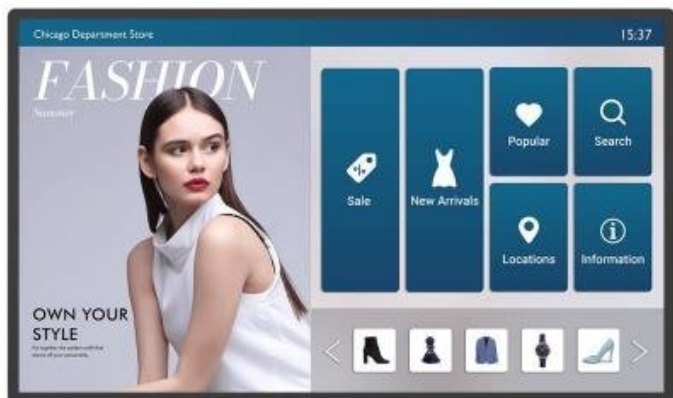

Petr Hlavinka (eshop.phcomp.cz)

phcomp@phcomp.cz

+420 728 871 498

10.04.26 14:13:45

BENQ IL4301 43"