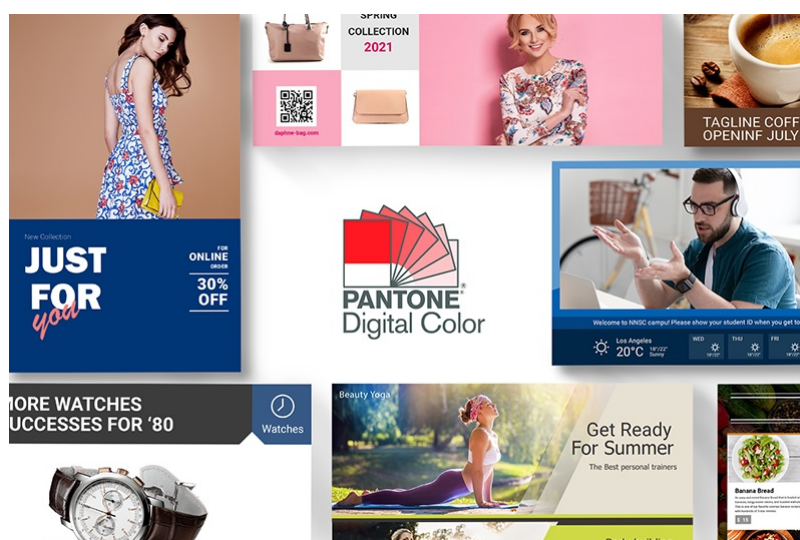

### Informace pro zákazníky interaktivní formou - BenQ IL4301

**Interaktivní panel BenQ IL4301 s dotykovou 43palcovou obrazovkou**, který jasně a ostře zobrazí obsah v ultra jemném **4K rozlišení**. Elegantní konstrukce s **tenkými rámečky** je vhodná do jakéhokoli vnitřního prostředí, ať už jde o prodejny zboží, firemní prostředí, byznys kiosk apod. Precizní vykreslení i do těch nejmenších detailů upoutá pozornost kolemjdoucích a předání digitálního obsahu tou správnou formou. **Dotykový displej z řady IL01** je opatřen obrazovkou odolnou proti bakteriím.

**Patentovaný nano-iontový systém za využití stříbra** zajišťuje **dlouhodobou ochranu proti bakteriím** s účinností 99.9 % dle **certifikace TÜV Rheinland**. Aby sdílení obsahu bylo ještě jednodušší, je dotyková obrazovka **BenQ IL4301** vybavena řešením **Digital Signage**. Spolu s **operačním systémem Android 8** se postará o komplexní provoz a prezentaci digitálního obsahu.

## BenQ IL4301

**Dotykový** interaktivní panel o velikosti **43"** vhodný pro každodenní použití. Nabízí rozlišení **4K Ultra HD** 3840 x 2160 obrazových bodů. Kontrastní poměr činí **1200:1** a svítivost je až **400 cd/m<sup>2</sup>**. Pozorovací úhly **178° horizontálně i vertikálně** zaručí skvělou viditelnost z jakéhokoliv úhlu. Ozvučení zajišťuje dvojice integrovaných **reproduktorů** s celkovým výkonem **20 W**. Interaktivitu displeji dodává použitý operační systém **Android 8.0** s možností instalací užitečných aplikací. Software **X-Sign** nabízí snadnou správu aktuálně zobrazovaného obsahu či tvorbu nových propagačních materiálů pomocí šablon. Díky konstrukci je panel schopný provozu **24 hodin denně, 7 dní v týdnu**.