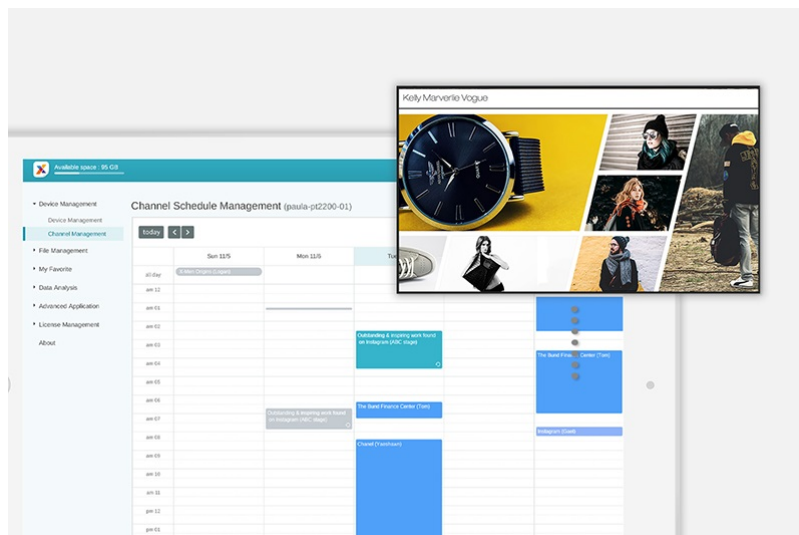

### Informace pro zákazníky interaktivní formou - BenQ IL4301

**Interaktivní panel BenQ IL4301 s dotykovou 43palcovou obrazovkou**, který jasně a ostře zobrazí obsah v ultra jemném **4K rozlišení**. Elegantní konstrukce s **tenkými rámečky** je vhodná do jakéhokoli vnitřního prostředí, ať už jde o prodejny zboží, firemní prostředí, byznys kiosk apod. Precizní vykreslení i do těch nejmenších detailů upoutá pozornost kolemjdoucích a předání digitálního obsahu tou správnou formou. **Dotykový displej z řady IL01** je opatřen obrazovkou odolnou proti bakteriím.

**Patentovaný nano-iontový systém za využití stříbra** zajišťuje **dlouhodobou ochranu proti bakteriím** s účinností 99.9 % dle **certifikace TÜV Rheinland**. Aby sdílení obsahu bylo ještě jednodušší, je dotyková obrazovka **BenQ IL4301** vybavena řešením **Digital Signage**. Spolu s **operačním systémem Android 8** se postará o komplexní provoz a prezentaci digitálního obsahu.

Umožní spouštět nachystané materiály přímo z **X-Sign softwaru** nebo USB disku. Pomocí galerie šablon vytvoříte obsah, který lahodí oku zákazníka a klienta. Na správu displejů dohlíží řešení **BenQ Device Management Solution (DMS)**.

## BenQ IL4301

**Dotykový** interaktivní panel o velikosti **43"** vhodný pro každodenní použití. Nabízí rozlišení **4K Ultra HD** 3840 x 2160 obrazových bodů. Kontrastní poměr činí **1200:1** a svítivost je až **400 cd/m<sup>2</sup>**. Pozorovací úhly **178° horizontálně i vertikálně** zaručí skvělou viditelnost z jakéhokoliv úhlu. Ozvučení zajišťuje dvojice integrovaných **reproduktorů** s celkovým výkonem **20 W**. Interaktivitu displeji dodává použitý operační systém **Android 8.0** s možností instalací užitečných aplikací. Software **X-Sign** nabízí snadnou správu aktuálně zobrazovaného obsahu či tvorbu nových propagačních materiálů pomocí šablon. Díky konstrukci je panel schopný provozu **24 hodin denně, 7 dní v týdnu**.