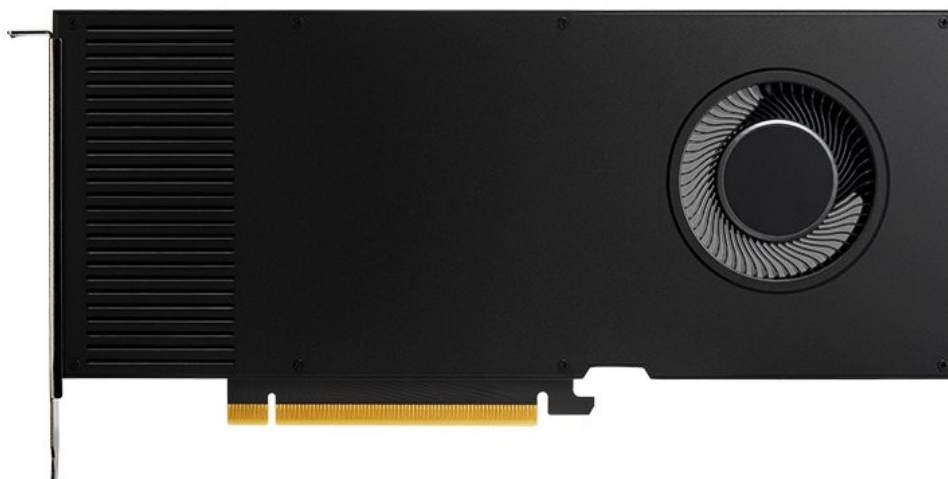

PNY NVIDIA RTX A4000 16GB

| | |
|--------------|---|
| Cena celkem: | 26 007 Kč (bez DPH: 21 494 Kč) |
| Běžná cena: | 28 608 Kč |
| Ušetříte: | 2 601 Kč |
| Kód zboží: | VGPNY2038 |
| Part No.: | VCNRTXA4000-SB |
| Záruka: | 36 měs. |
| Stav: | Nové zboží |

Popis

PNY NVIDIA RTX A4000 - zažijte výkon aplikací naplno

Grafická karta PNY NVIDIA RTX A4000 s novou architekturou **NVIDIA Ampere** je navržena pro všechny profesionály napříč obory. NVIDIA Ampere přináší **vylepšený Ray-Tracing** v reálném čase, rychlejší umělou inteligenci a pokročilé grafické a výpočetní funkce, které usnadní činnost všem **tvůrcům, designérům, inženýrům a vědcům**. Technologii **RTX** podporuje postupně stále více a více profesionálních aplikací, zvyšuje se flexibilita využití a také akcelerace daného softwaru.

Kromě vyššího výkonu a rychlosti disponuje grafická karta PNY NVIDIA RTX A4000 **16 GB grafické paměti typu GDDR6**, které zvládnou každý úkol bez omezení. Grafická karta PNY NVIDIA RTX A4000 disponuje **RT jádry** pro zrychlení vykreslování obsahu ve fotorealistické kvalitě a **až 2x rychleji než předchozí generace**. **Tensor jádra** urychlují pracovní postupy, zlepšují AI a celkovou činnost.

PNY NVIDIA RTX A4000 16 GB

ZÁKLADNÍ SPECIFIKACE

Grafický čip: NVIDIA RTX A4000
Velikost paměti: 16 GB GDDR6
Typ sběrnice: PCI Express 4.0 x16
Porty: 4× DisplayPort
Rozměry: 241,3 × 111,76 mm
Napájení: 1× 6pin PCIe